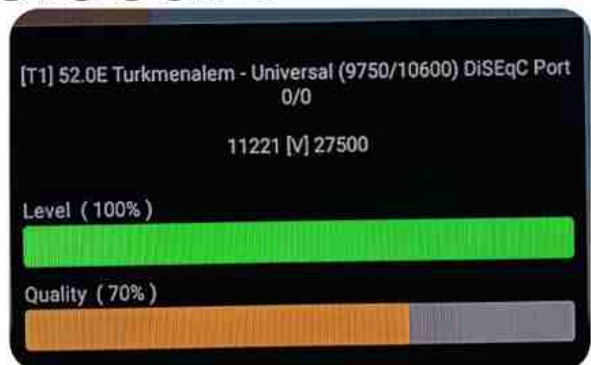

Iran/Shiraz: 09am

GMT : 05:30am

Dubai : 09:30am