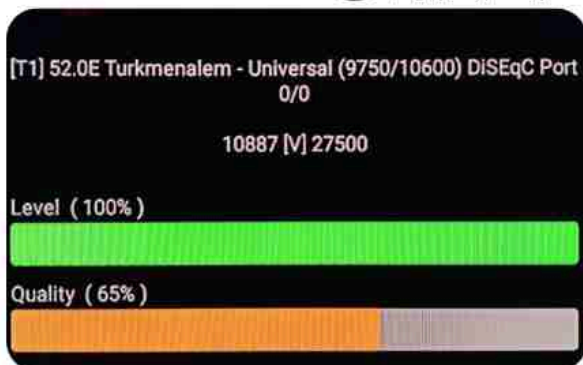

Iran/Shiraz: 09am

GMT : 05:30am

Dubai : 09:30am