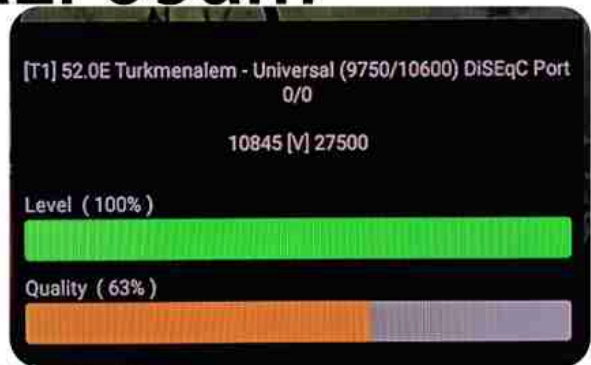

Iran/Shiraz: 09am

GMT : 05:30am

Dubai : 09:30am