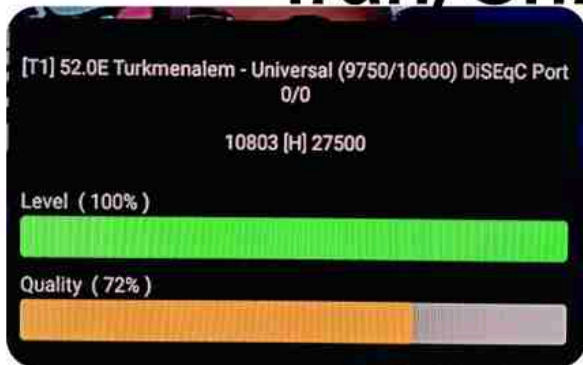

Iran/Shiraz: 09am

GMT : 05:30am

Dubai : 09:30am