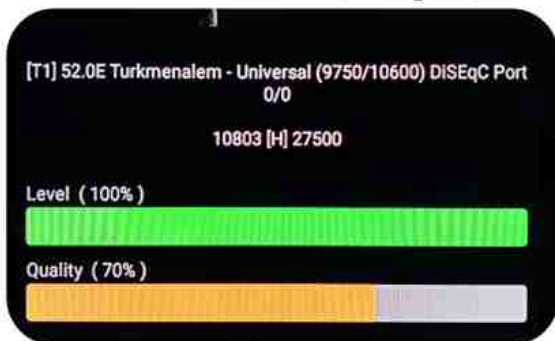

Iran/Shiraz: 09am

GMT : 05:30am

Dubai : 09:30am