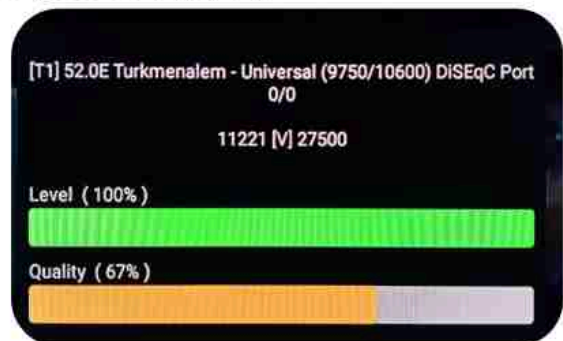

Iran/Shiraz: 09am

GMT : 05:30am

Dubai : 09:30am