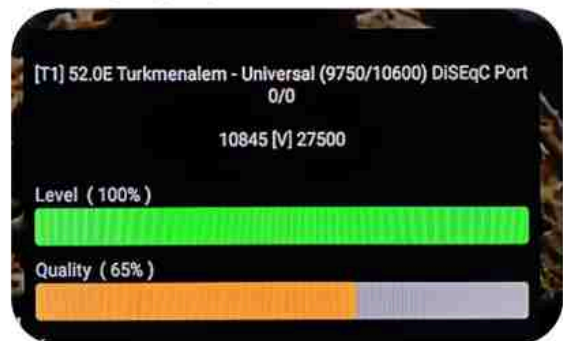

Iran/Shiraz: 09am

GMT : 05:30am

Dubai : 09:30am