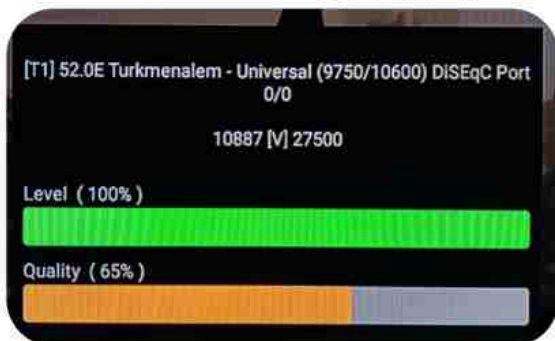

Iran/Shiraz: 09am

GMT : 05:30am

Dubai : 09:30am