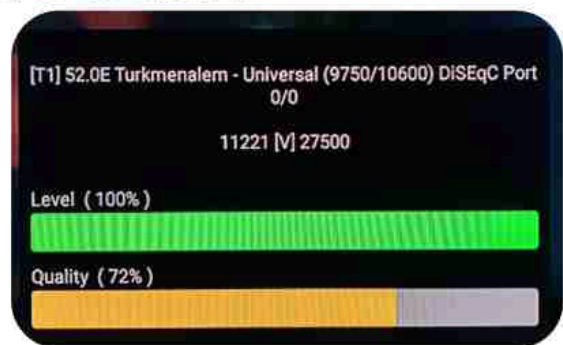

**Iran/Shiraz: 05am**

**GMT : 01:30am**

**Dubai : 05:30am**