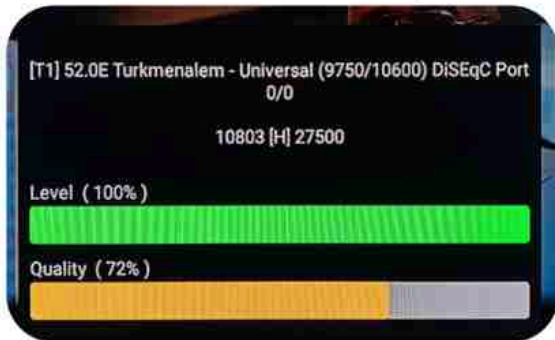

**Iran/Shiraz: 05am**

**GMT : 01:30am**

**Dubai : 05:30am**