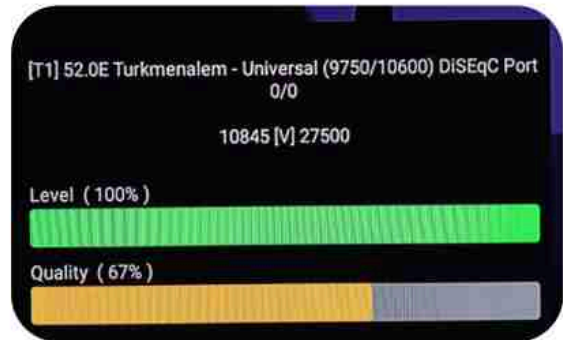

**Iran/Shiraz: 05am**

**GMT : 01:30am**

**Dubai : 05:30am**