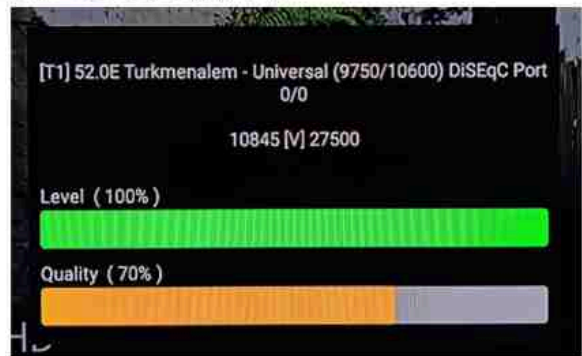

**Iran/Shiraz: 05am**

**GMT : 01:30am**

**Dubai : 05:30am**