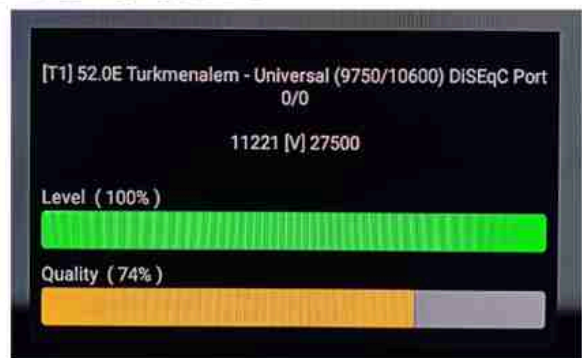

**Iran/Shiraz: 05am**

**GMT : 01:30am**

**Dubai : 05:30am**