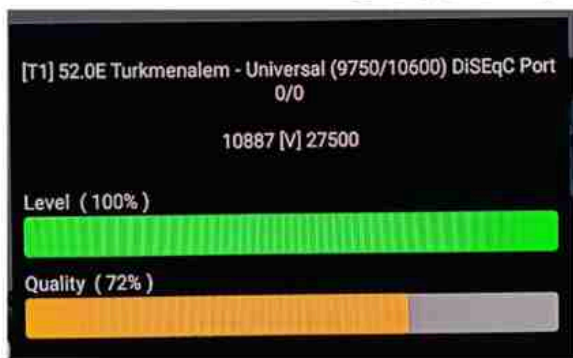

**Iran/Shiraz: 05am**

**GMT : 01:30am**

**Dubai : 05:30am**