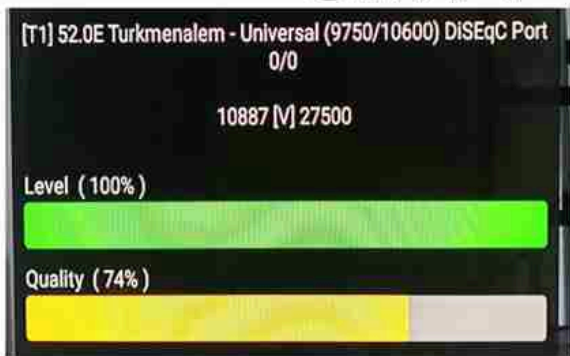

Iran / Shiraz : 05am

GMT : 01:30am

Dubai : 05:30am