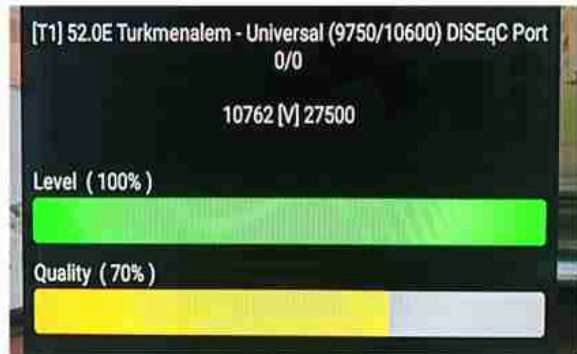

Iran / Shiraz : 05am

GMT : 01:30am

Dubai : 05:30am