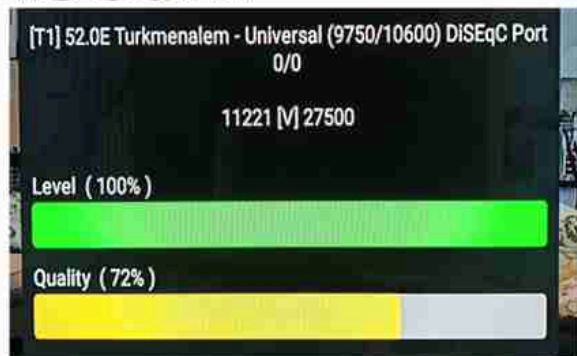

Iran / Shiraz : 05am

GMT : 01:30am

Dubai : 05:30am