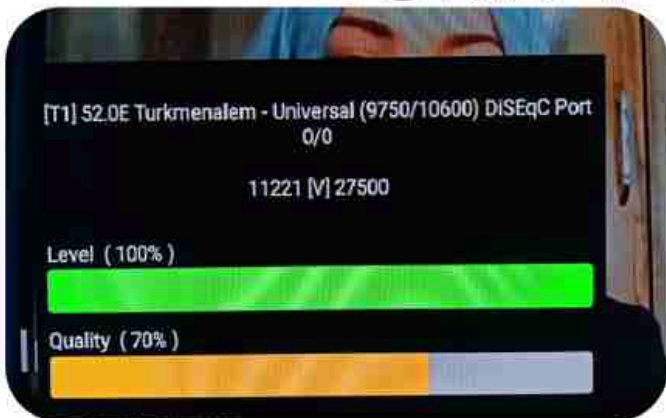

Iran/Shiraz : 08am

GMT : 04:30am

Dubai : 08:30am