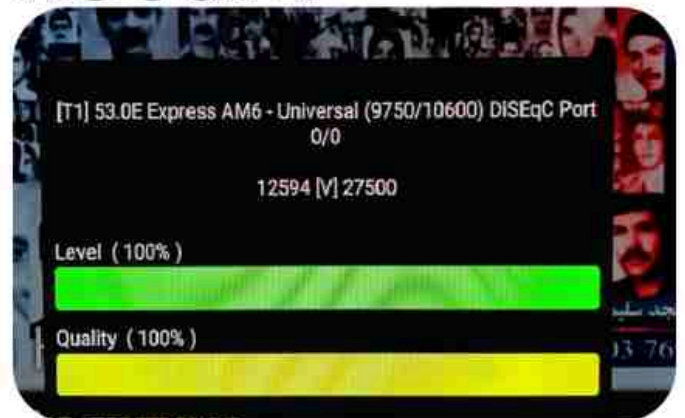

Iran/Shiraz : 08am

GMT : 04:30am

Dubai : 08:30am