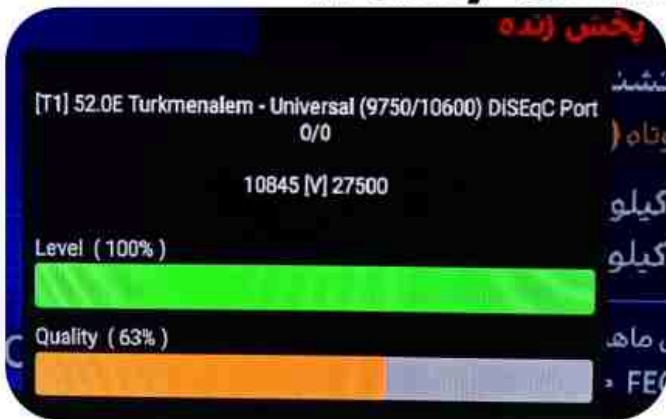

Iran/Shiraz : 04am

GMT : 12:30am

Dubai : 04:30am