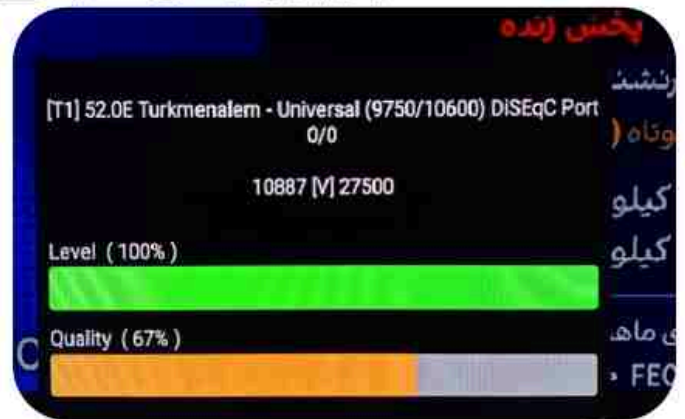

Iran/Shiraz : 04am

GMT : 12:30am

Dubai : 04:30am