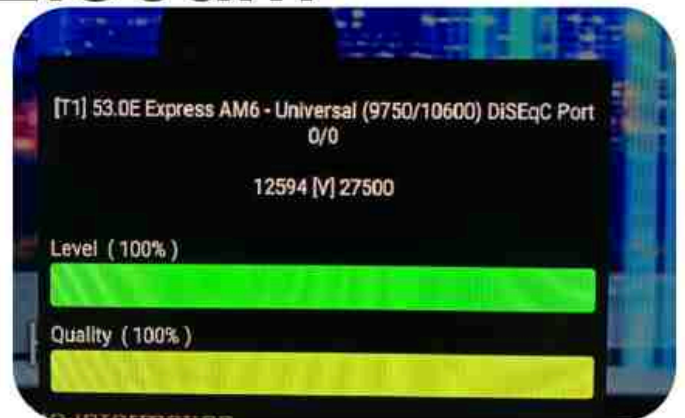

Iran/Shiraz : 04am

GMT : 12:30am

Dubai : 04:30am