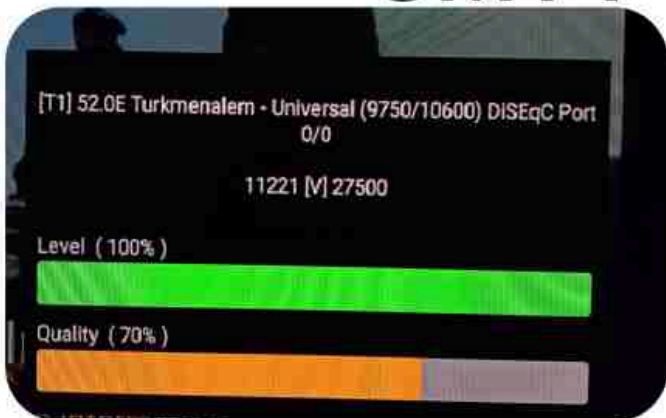

Iran/Shiraz : 04am

GMT : 12:30am

Dubai : 04:30am