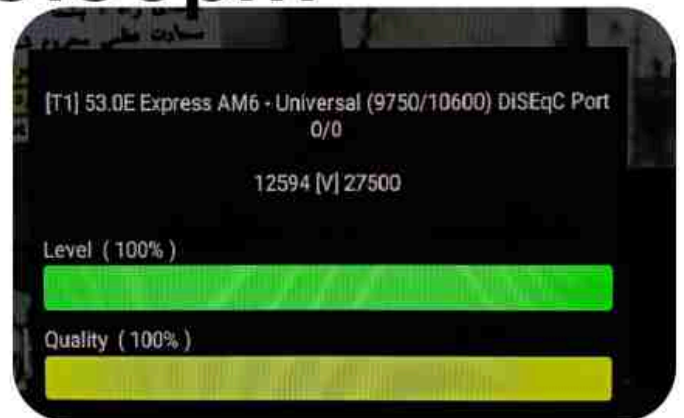

**Iran/Shiraz : 01 am**

**GMT : 09:30pm**

**Dubai : 01:30am**