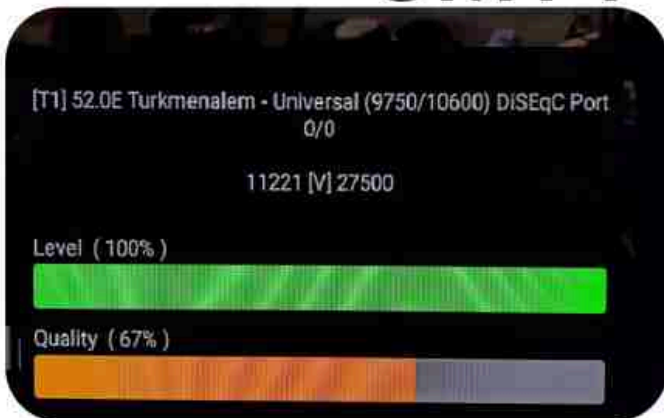

**Iran/Shiraz : 01 am**

**GMT : 09:30pm**

**Dubai : 01:30am**