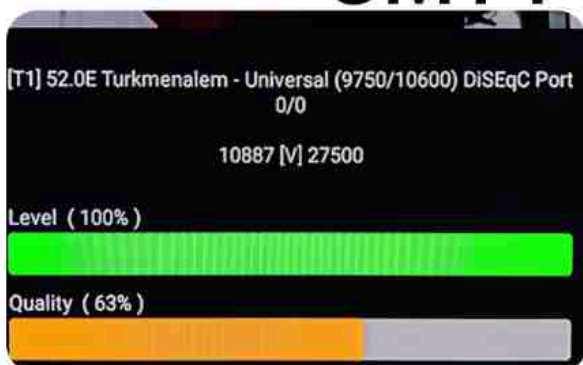

**Iran/Shiraz: 01 am**

**GMT : 09:30pm**

**Dubai : 01:30am**