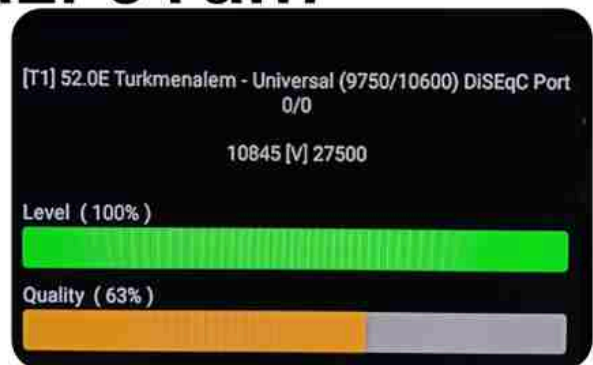

**Iran/Shiraz: 01 am**

**GMT : 09:30pm**

**Dubai : 01:30am**