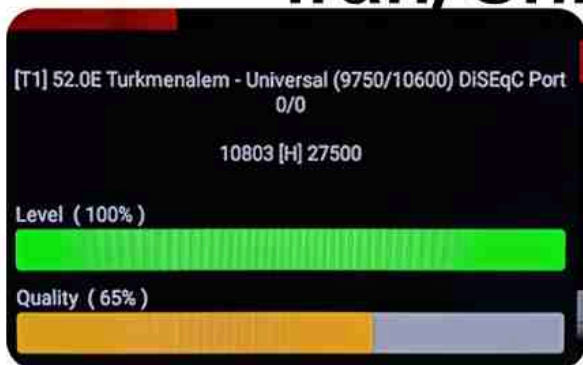

**Iran/Shiraz: 01 am**

**GMT : 09:30pm**

**Dubai : 01:30am**