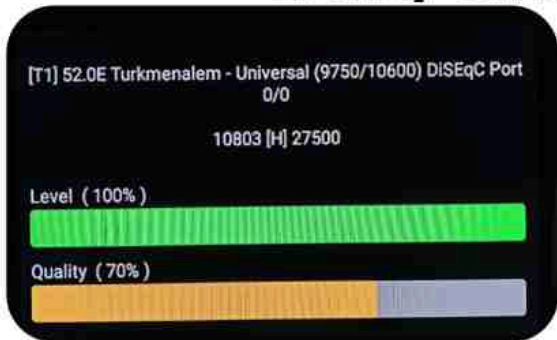

**Iran/Shiraz: 09am**

**GMT : 05:30am**

**Dubai : 09:30am**