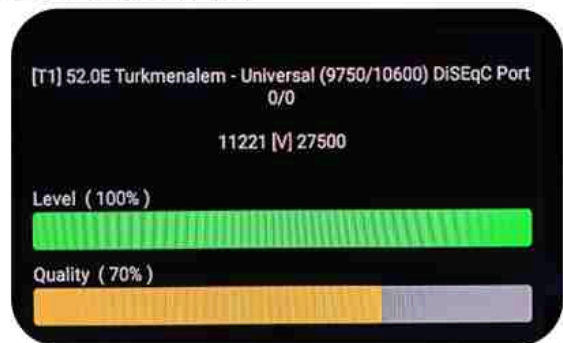

**Iran/Shiraz: 09am**

**GMT : 05:30am**

**Dubai : 09:30am**