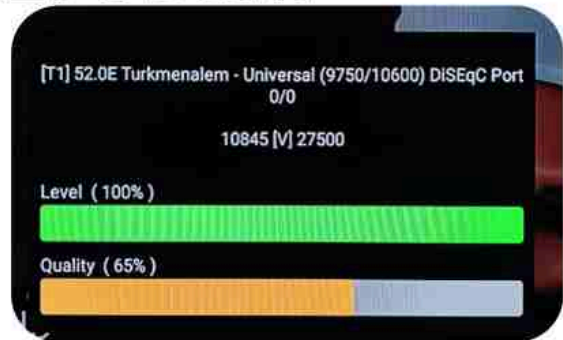

**Iran/Shiraz: 09am**

**GMT : 05:30am**

**Dubai : 09:30am**