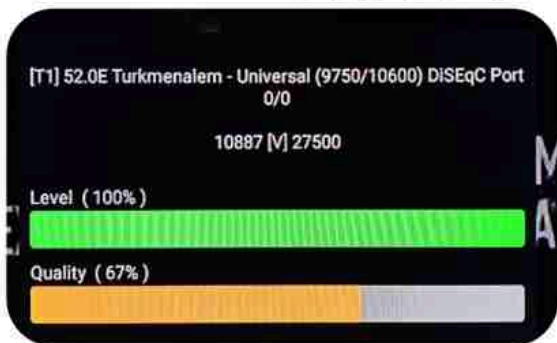

**Iran/Shiraz: 09am**

**GMT : 05:30am**

**Dubai : 09:30am**