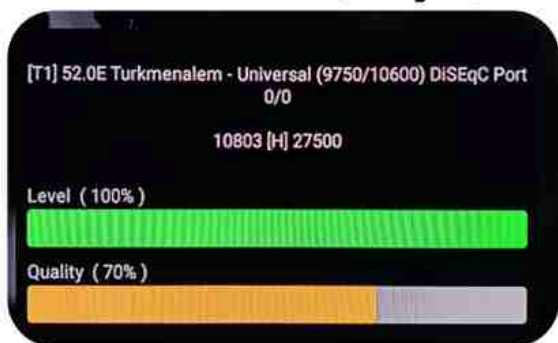

**Iran/Shiraz: 01 am**

**GMT : 09:30pm**

**Dubai : 01:30am**