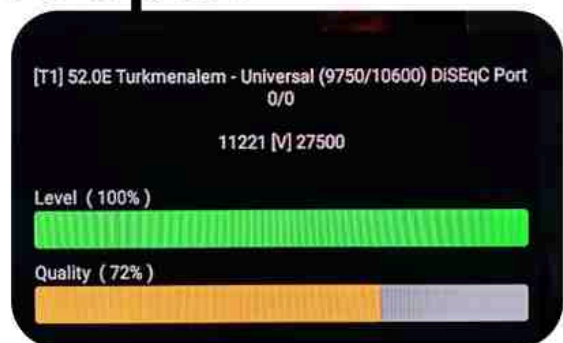

**Iran/Shiraz: 01 am**

**GMT : 09:30pm**

**Dubai : 01:30am**