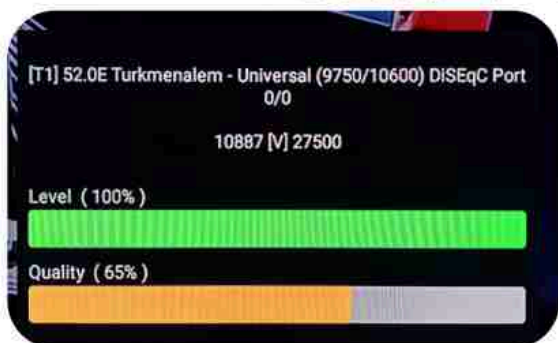

**Iran/Shiraz: 01 am**

**GMT : 09:30pm**

**Dubai : 01:30am**