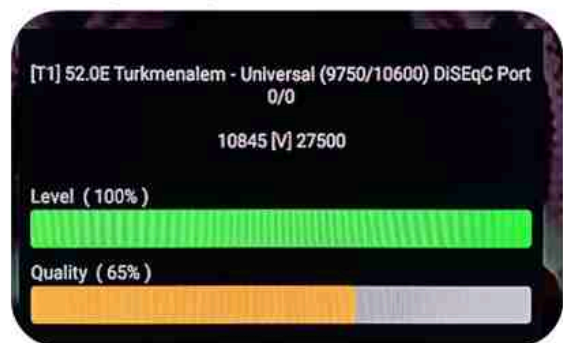

**Iran/Shiraz: 01 am**

**GMT : 09:30pm**

**Dubai : 01:30am**