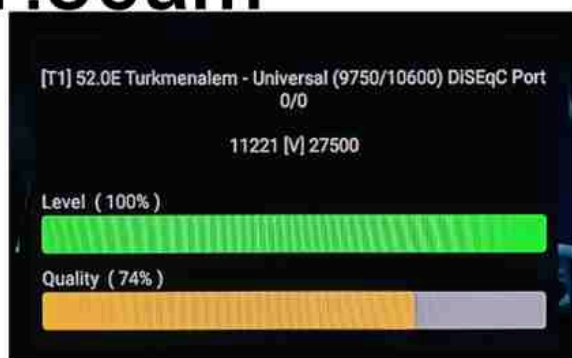

**Iran/Shiraz: 05am**

**GMT : 01:30am**

**Dubai : 05:30am**