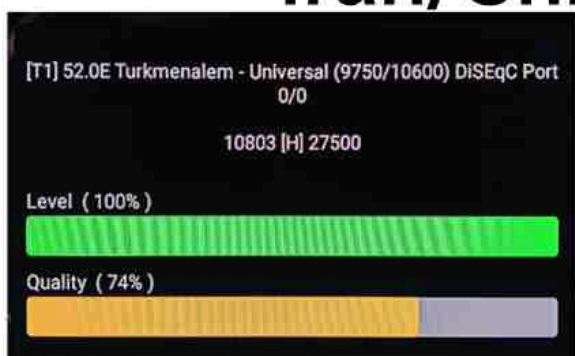

**Iran/Shiraz: 05am**

**GMT : 01:30am**

**Dubai : 05:30am**