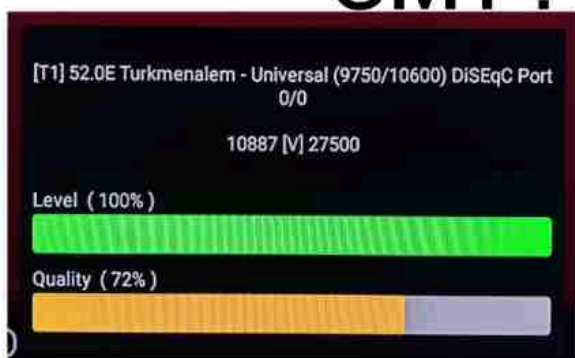

**Iran/Shiraz: 05am**

**GMT : 01:30am**

**Dubai : 05:30am**