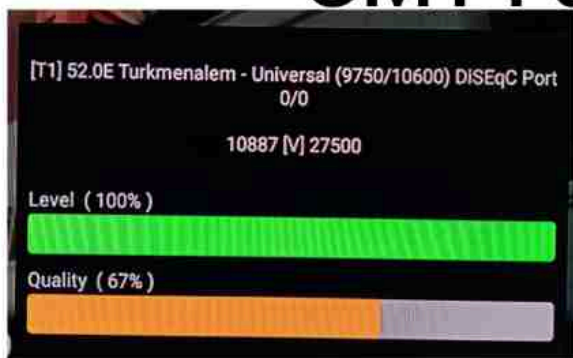

Iran/Shiraz: 09am

GMT : 05:30am

Dubai : 09:30am