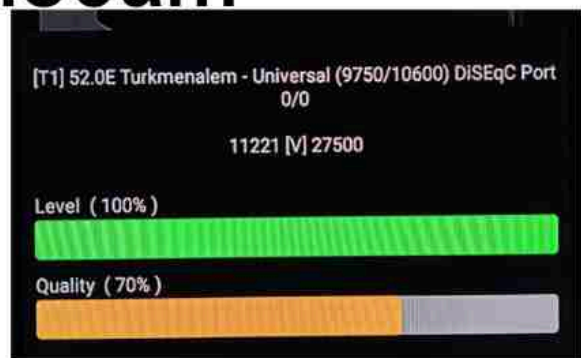

Iran/Shiraz: 09am

GMT : 05:30am

Dubai : 09:30am