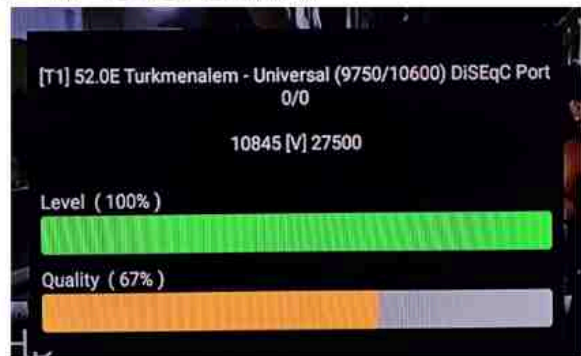

Iran/Shiraz: 09am

GMT : 05:30am

Dubai : 09:30am