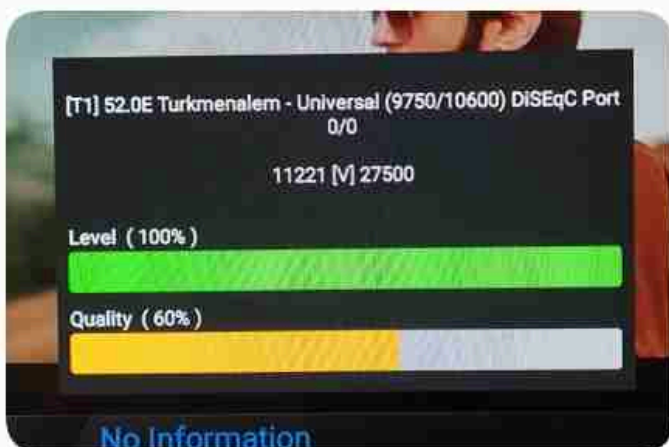

iran / boshehr : 08:20am

GMT : 04:50am

dubai : 08:50am