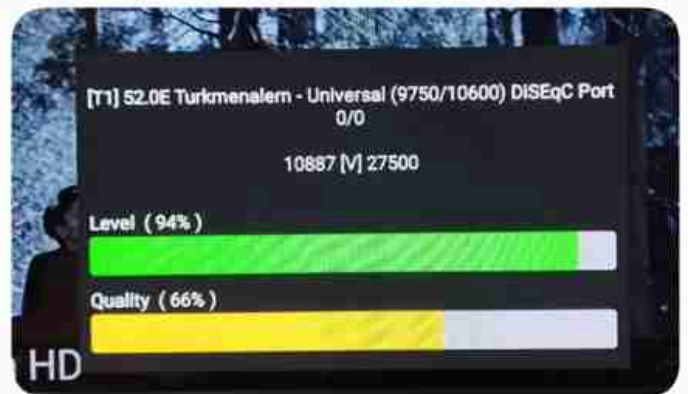

iran / boshehr : 08:20am

GMT : 04:50am

dubai : 08:50am