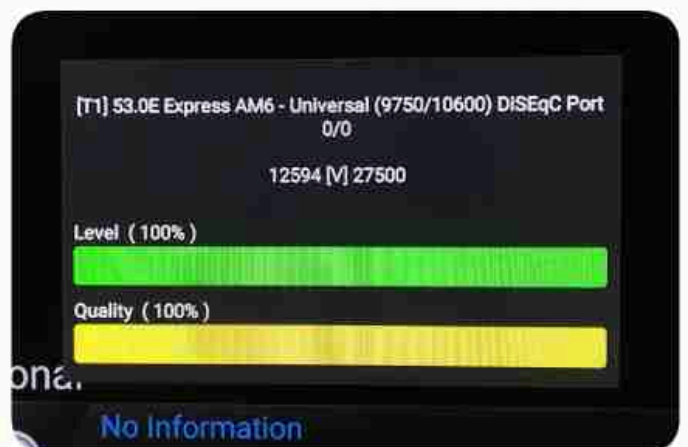

iran / boshehr : 08:20am

GMT : 04:50am

dubai : 08:50am