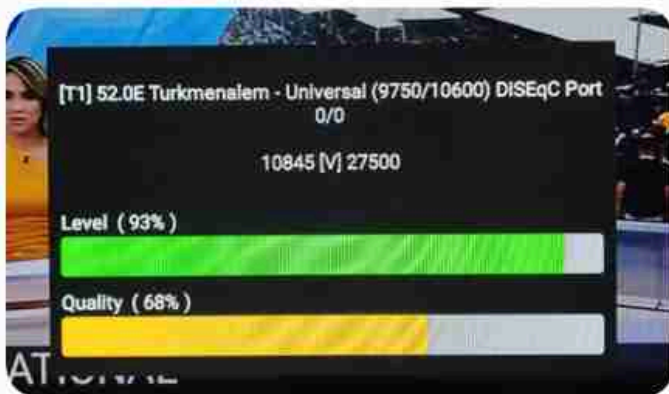

iran / boshehr : 08:20am

GMT : 04:50am

dubai : 08:50am