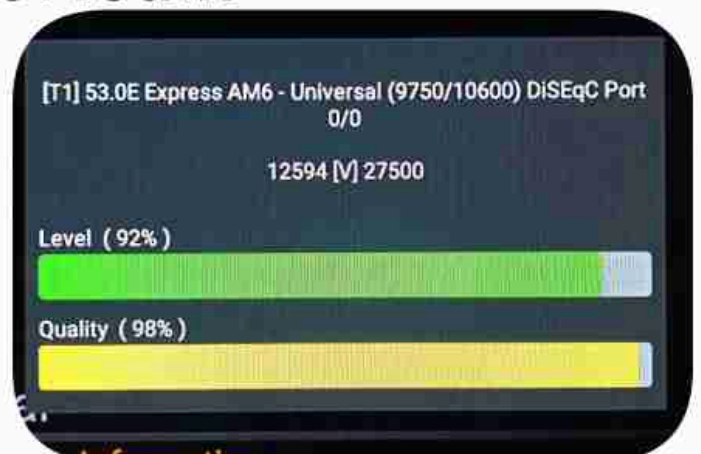

**Iran / Bushehr : 10:15am**

**GMT : 06:45am**

**Dubai : 10:45am**