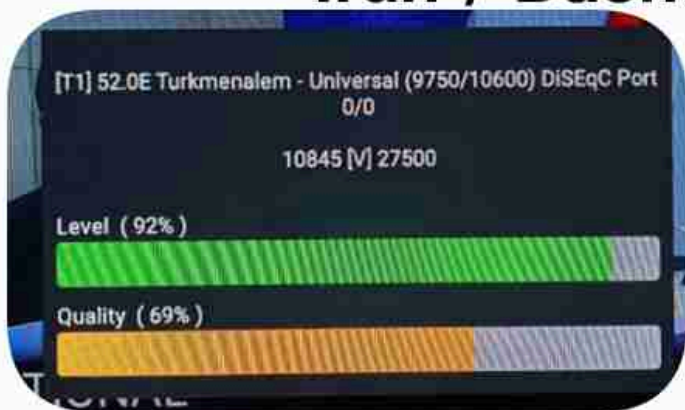

**Iran / Bushehr : 10:15am**

**GMT : 06:45am**

**Dubai : 10:45am**