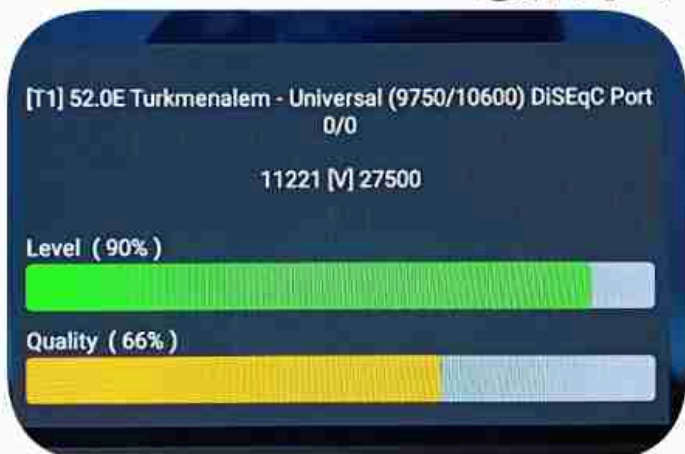

**Iran / Bushehr : 10:15am**

**GMT : 06:45am**

**Dubai : 10:45am**