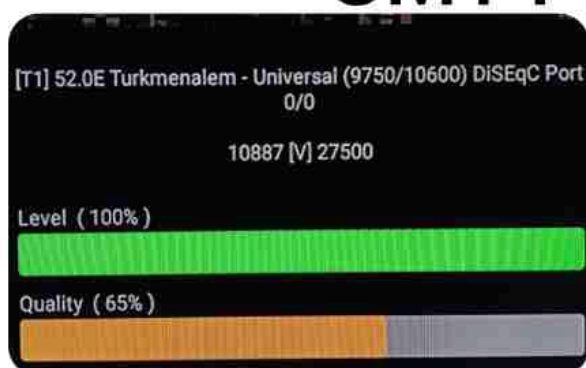

**Iran/Shiraz: 09am**

**GMT : 05:30am**

**Dubai : 09:30am**