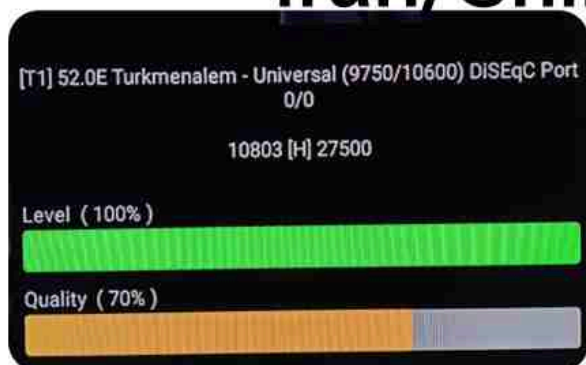

**Iran/Shiraz: 09am**

**GMT : 05:30am**

**Dubai : 09:30am**