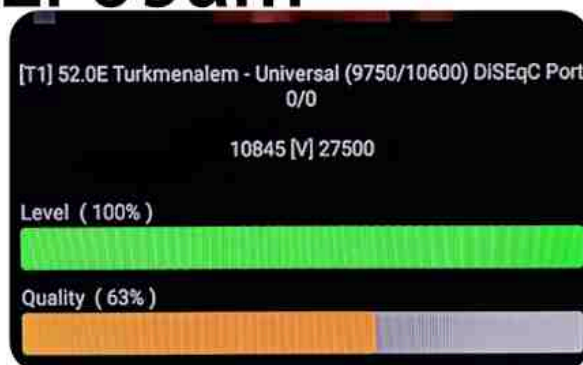

**Iran/Shiraz: 09am**

**GMT : 05:30am**

**Dubai : 09:30am**