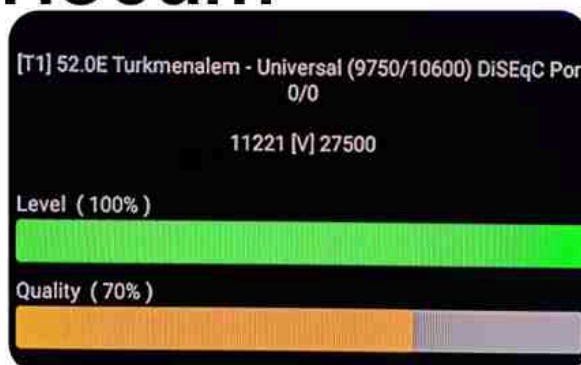

**Iran/Shiraz: 05am**

**GMT : 01:30am**

**Dubai : 05:30am**