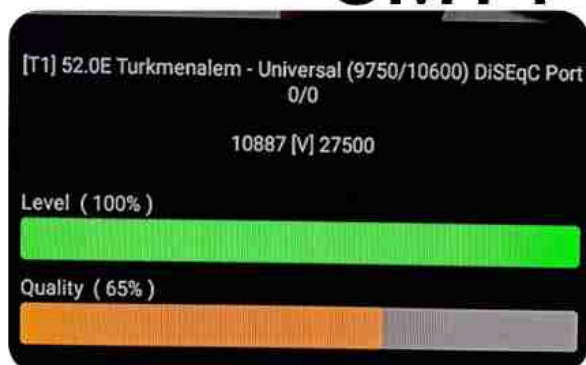

**Iran/Shiraz: 05am**

**GMT : 01:30am**

**Dubai : 05:30am**