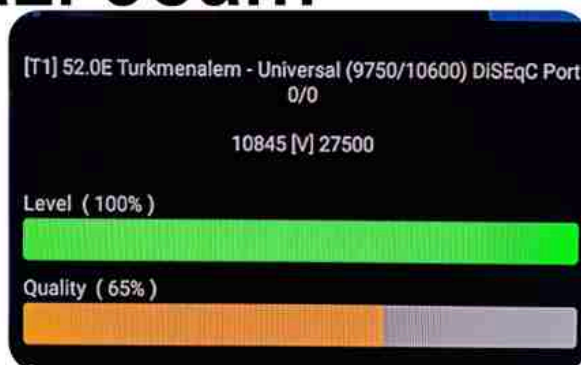

**Iran/Shiraz: 05am**

**GMT : 01:30am**

**Dubai : 05:30am**