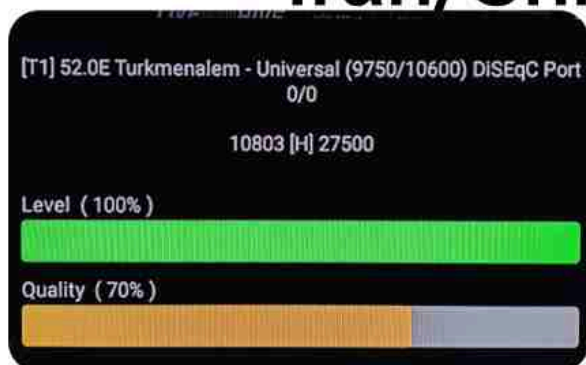

**Iran/Shiraz: 05am**

**GMT : 01:30am**

**Dubai : 05:30am**