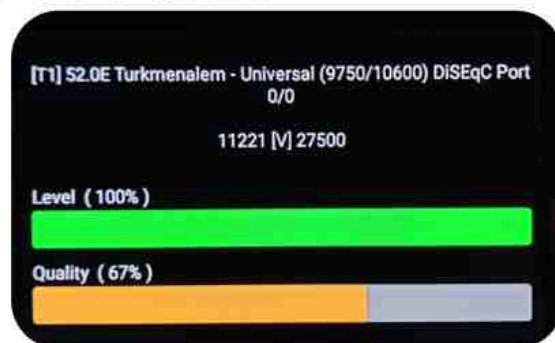

**Iran/Shiraz: 09am**

**GMT : 05:30am**

**Dubai : 09:30am**