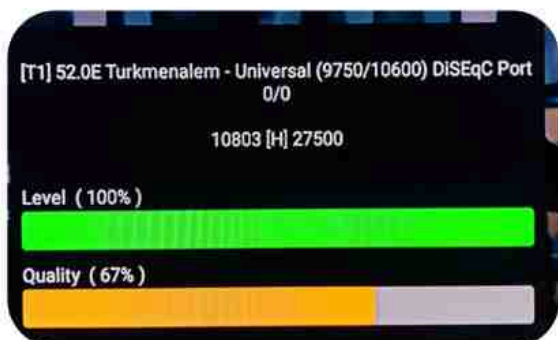

**Iran/Shiraz: 09am**

**GMT : 05:30am**

**Dubai : 09:30am**