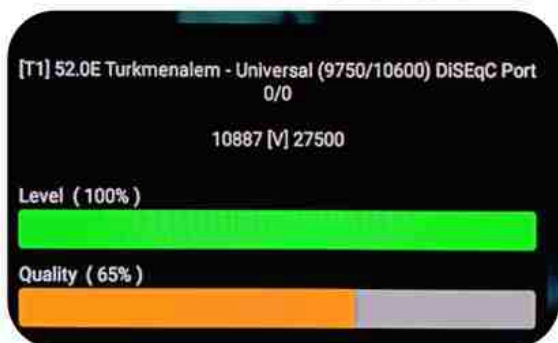

**Iran/Shiraz: 09am**

**GMT : 05:30am**

**Dubai : 09:30am**