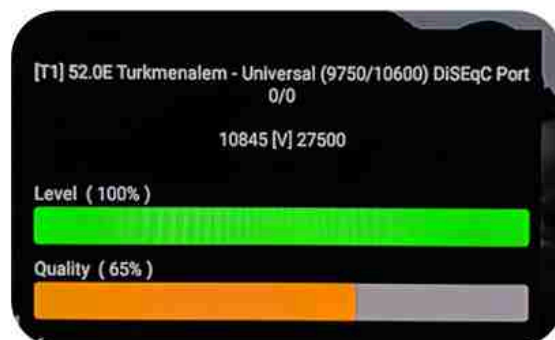

**Iran/Shiraz: 09am**

**GMT : 05:30am**

**Dubai : 09:30am**