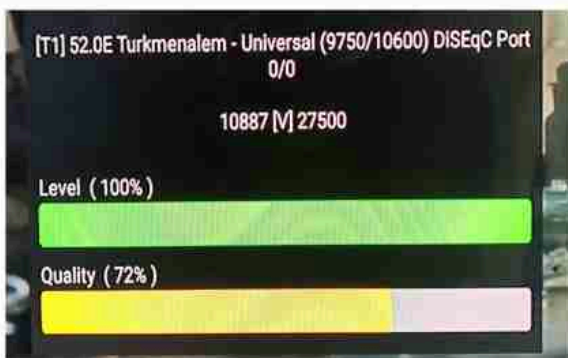

Iran/Shiraz : 08:05am

GMT : 04:35am

Dubai : 08:35am