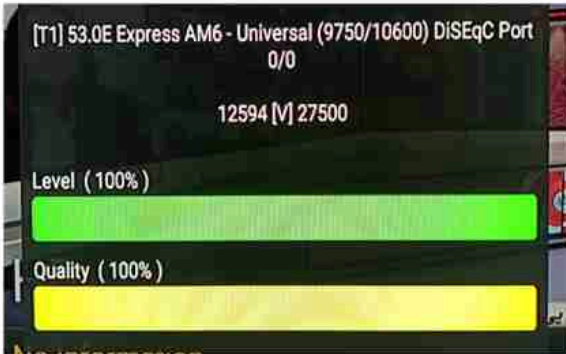

**Iran/Shiraz : 06:05am**

**GMT : 02:35am**

**Dubai : 06:35am**