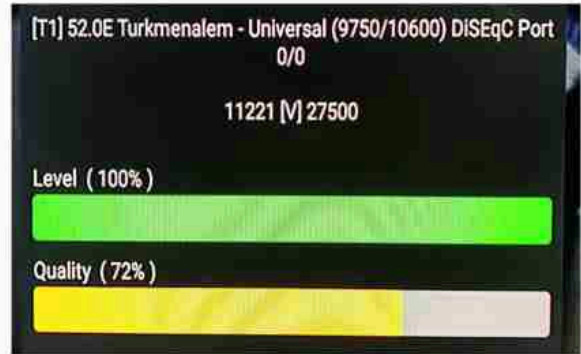

**Iran/Shiraz : 06:05am**

**GMT : 02:35am**

**Dubai : 06:35am**