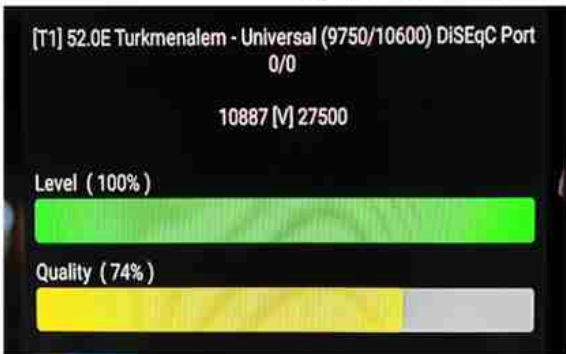

**Iran/Shiraz : 06:05am**

**GMT : 02:35am**

**Dubai : 06:35am**