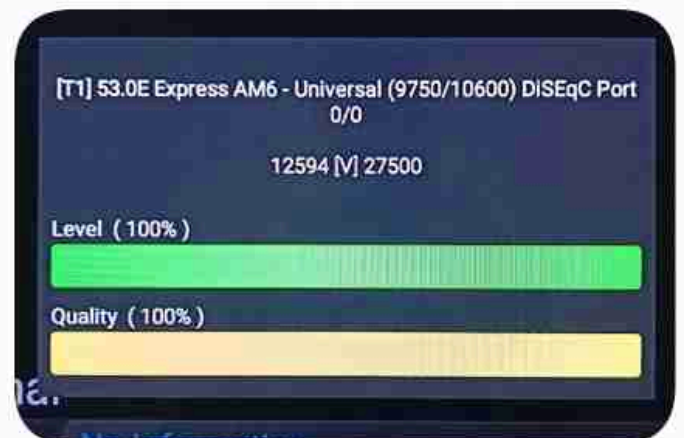

Iran / Bushehr : 09:15am

GMT : 05:45am

Dubai : 09:45am