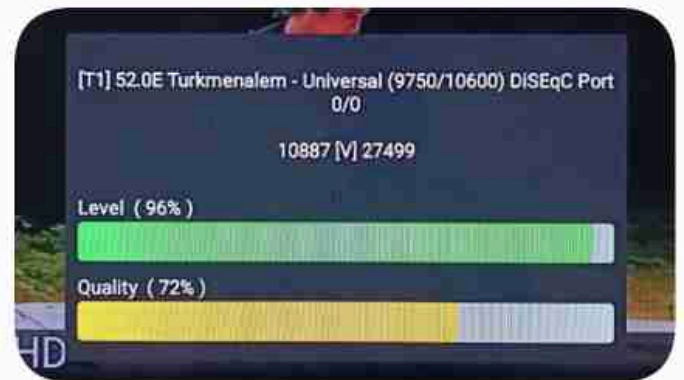

Iran / Bushehr : 09:15am

GMT : 05:45am

Dubai : 09:45am