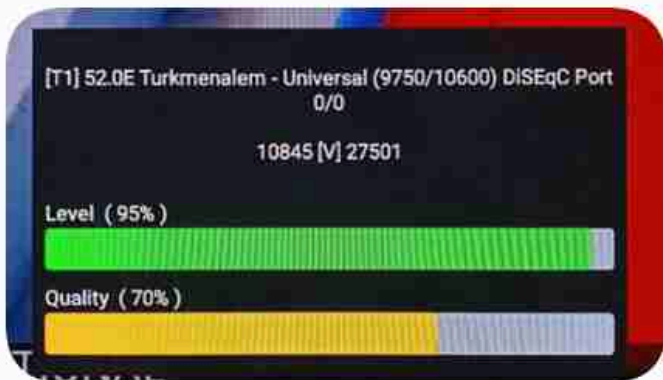

Iran / Bushehr : 09:15am

GMT : 05:45am

Dubai : 09:45am