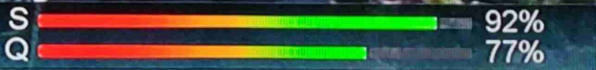

00035 Keshish Hamid

Iran:001 818-835-9105 پیام باکشیش حمید

TruthSocial: @ Rev_Hamid

TurkmenAlem Paylary Aram 11221, V, 27500 DVB-S

949-677-5501 < WhatsApp, Studio

480°576 16:9 1.16 Mbps MPEG2 WNS

Tue., Aug. 23, 2022 16:37

P.O. Box 7001, WH., CA 91365 USA +1 949 70 70 200