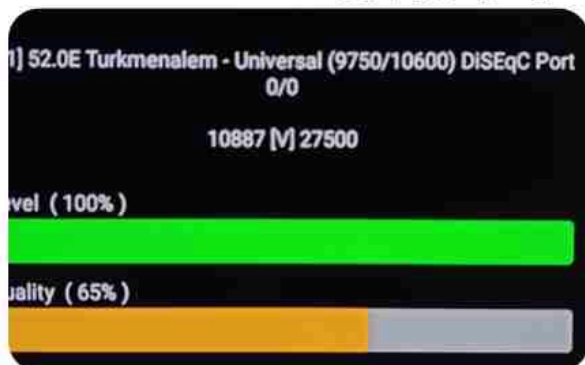

Iran/Shiraz: 09am

GMT : 05:30am

Dubai : 09:30am