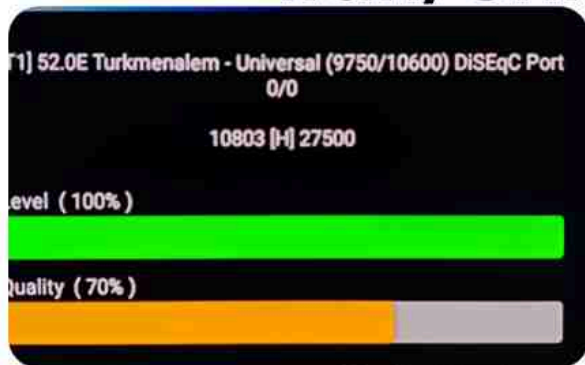

Iran/Shiraz: 09am

GMT : 05:30am

Dubai : 09:30am