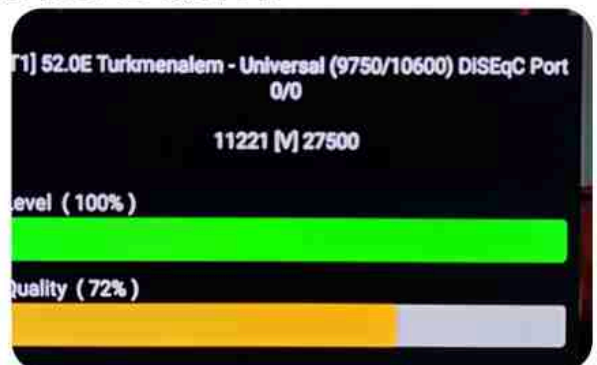

Iran/Shiraz: 09am

GMT : 05:30am

Dubai : 09:30am