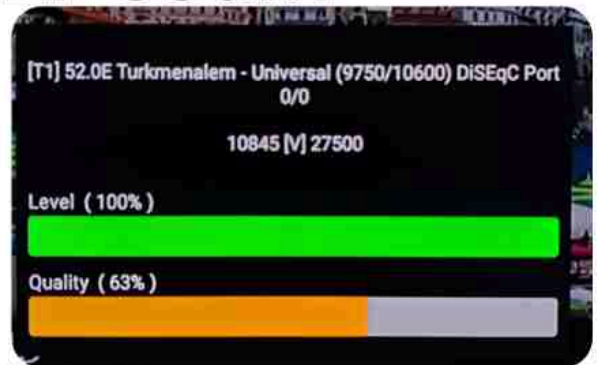

Iran/Shiraz: 09am

GMT : 05:30am

Dubai : 09:30am