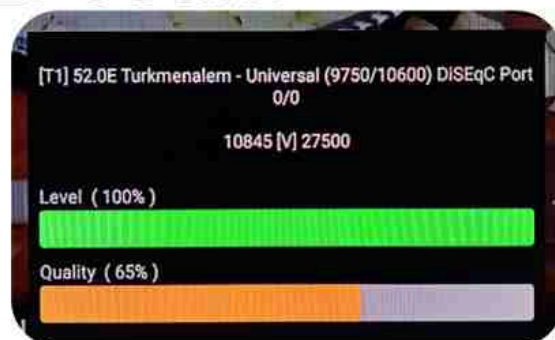

Iran/Shiraz: 09am

GMT : 05:30am

Dubai : 09:30am