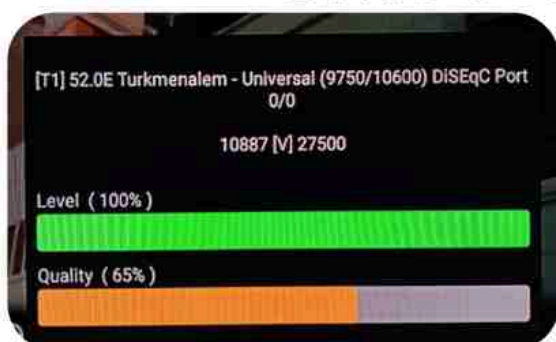

Iran/Shiraz: 09am

GMT : 05:30am

Dubai : 09:30am