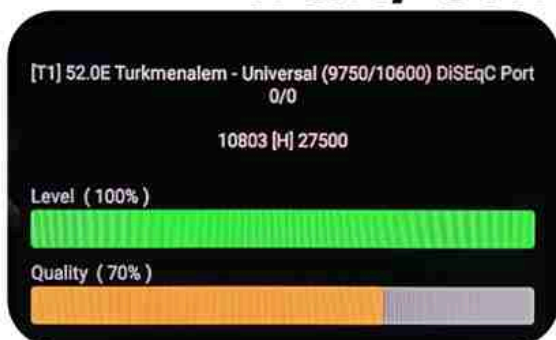

Iran/Shiraz: 09am

GMT : 05:30am

Dubai : 09:30am