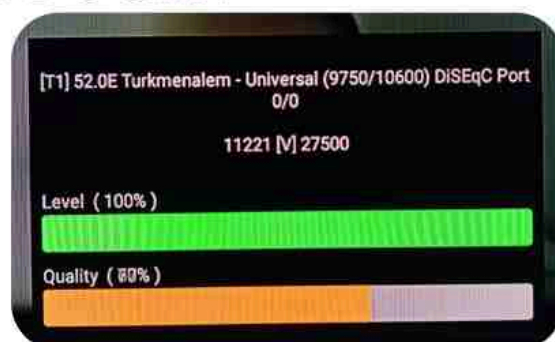

Iran/Shiraz: 09am

GMT : 05:30am

Dubai : 09:30am