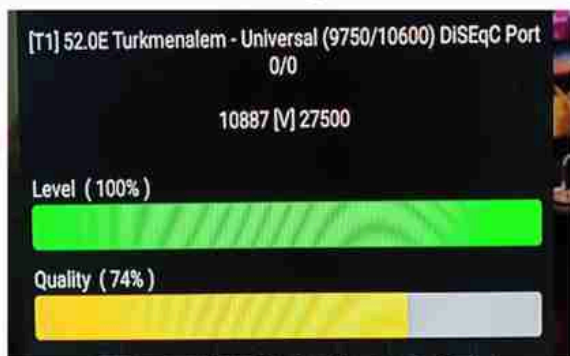

Iran/Shiraz : 08am

GMT : 04:30am

Dubai : 08:30am