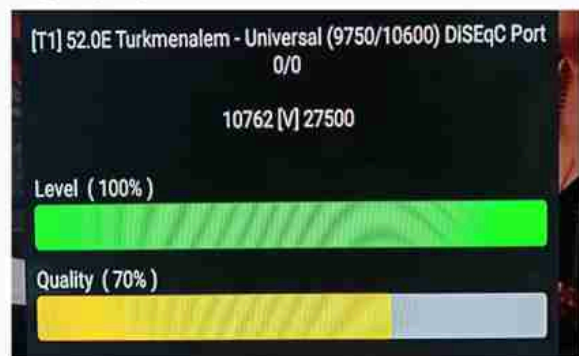

Iran/Shiraz : 08am

GMT : 04:30am

Dubai : 08:30am