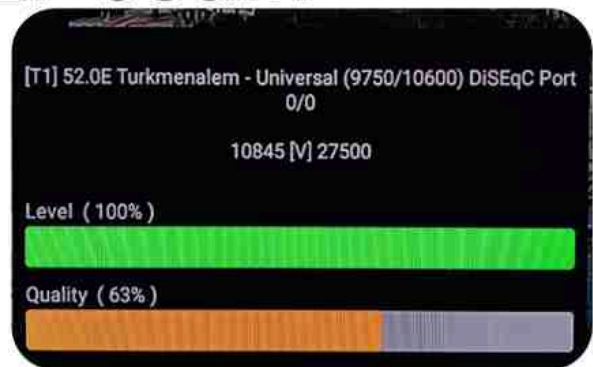

**Iran/Shiraz: 09am**

**GMT 05:30am**

**Dubai : 09:30am**