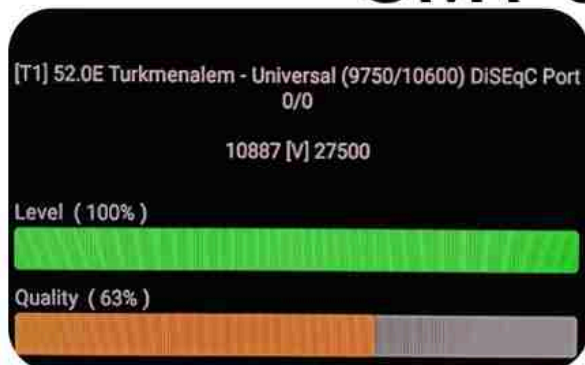

**Iran/Shiraz: 09am**

**GMT 05:30am**

**Dubai : 09:30am**