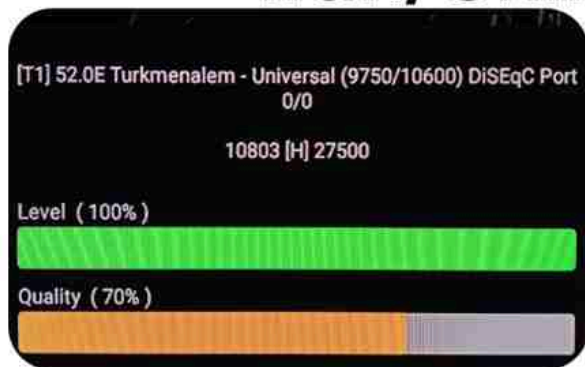

**Iran/Shiraz: 09am**

**GMT 05:30am**

**Dubai : 09:30am**