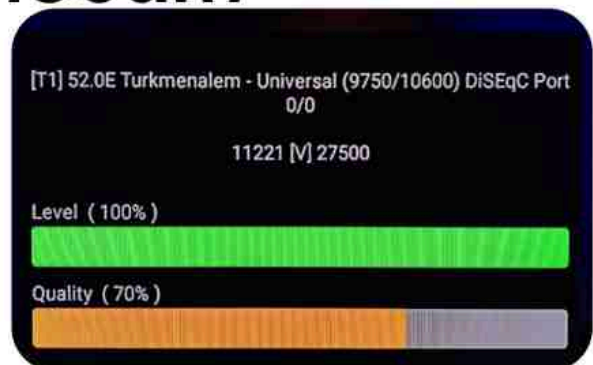

**Iran/Shiraz: 09am**

**GMT 05:30am**

**Dubai : 09:30am**