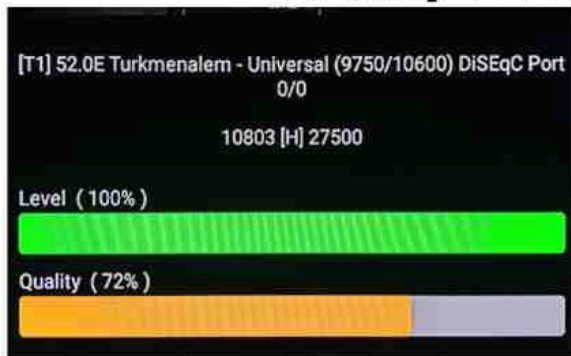

**Iran/Shiraz: 05am**

**GMT 01:30am**

**Dubai : 05:30am**