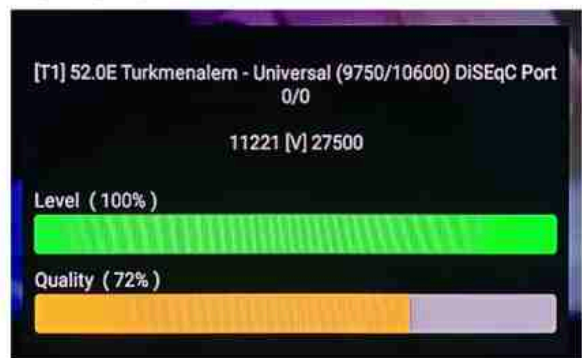

**Iran/Shiraz: 05am**

**GMT 01:30am**

**Dubai : 05:30am**