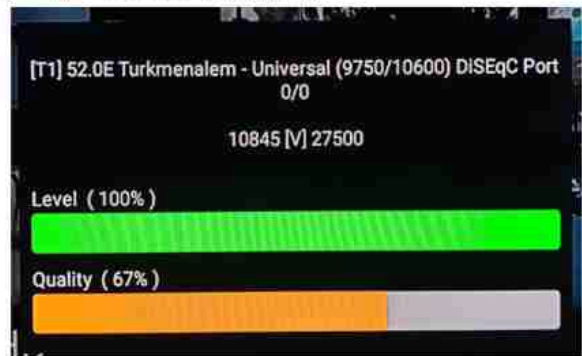

**Iran/Shiraz: 05am**

**GMT 01:30am**

**Dubai : 05:30am**