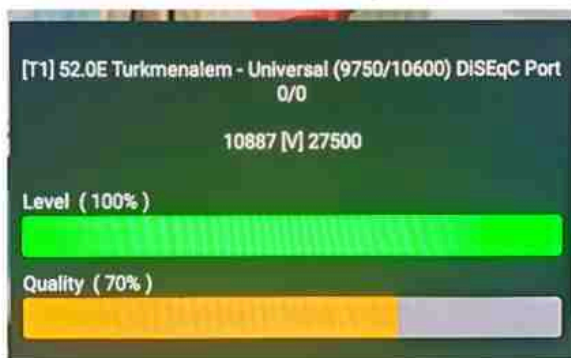

**Iran/Shiraz: 05am**

**GMT 01:30am**

**Dubai : 05:30am**