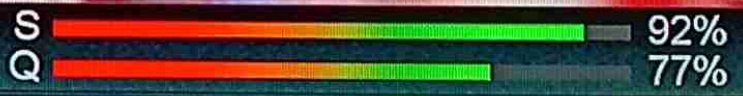

00021 Pars TV

Turkmen_mona 10845 , V , 27500 DVB-S

720*576 0.27 Mbps H264 WNS

Sun., Nov. 20, 2022 05:29

HD
EPG
TXT
DVB-S

00022 Simay Azadi SD

Turkmen_mona 11221, V, 27500 DVB-S
720*576 16:9 2.06 Mbps MPEG2 WNS