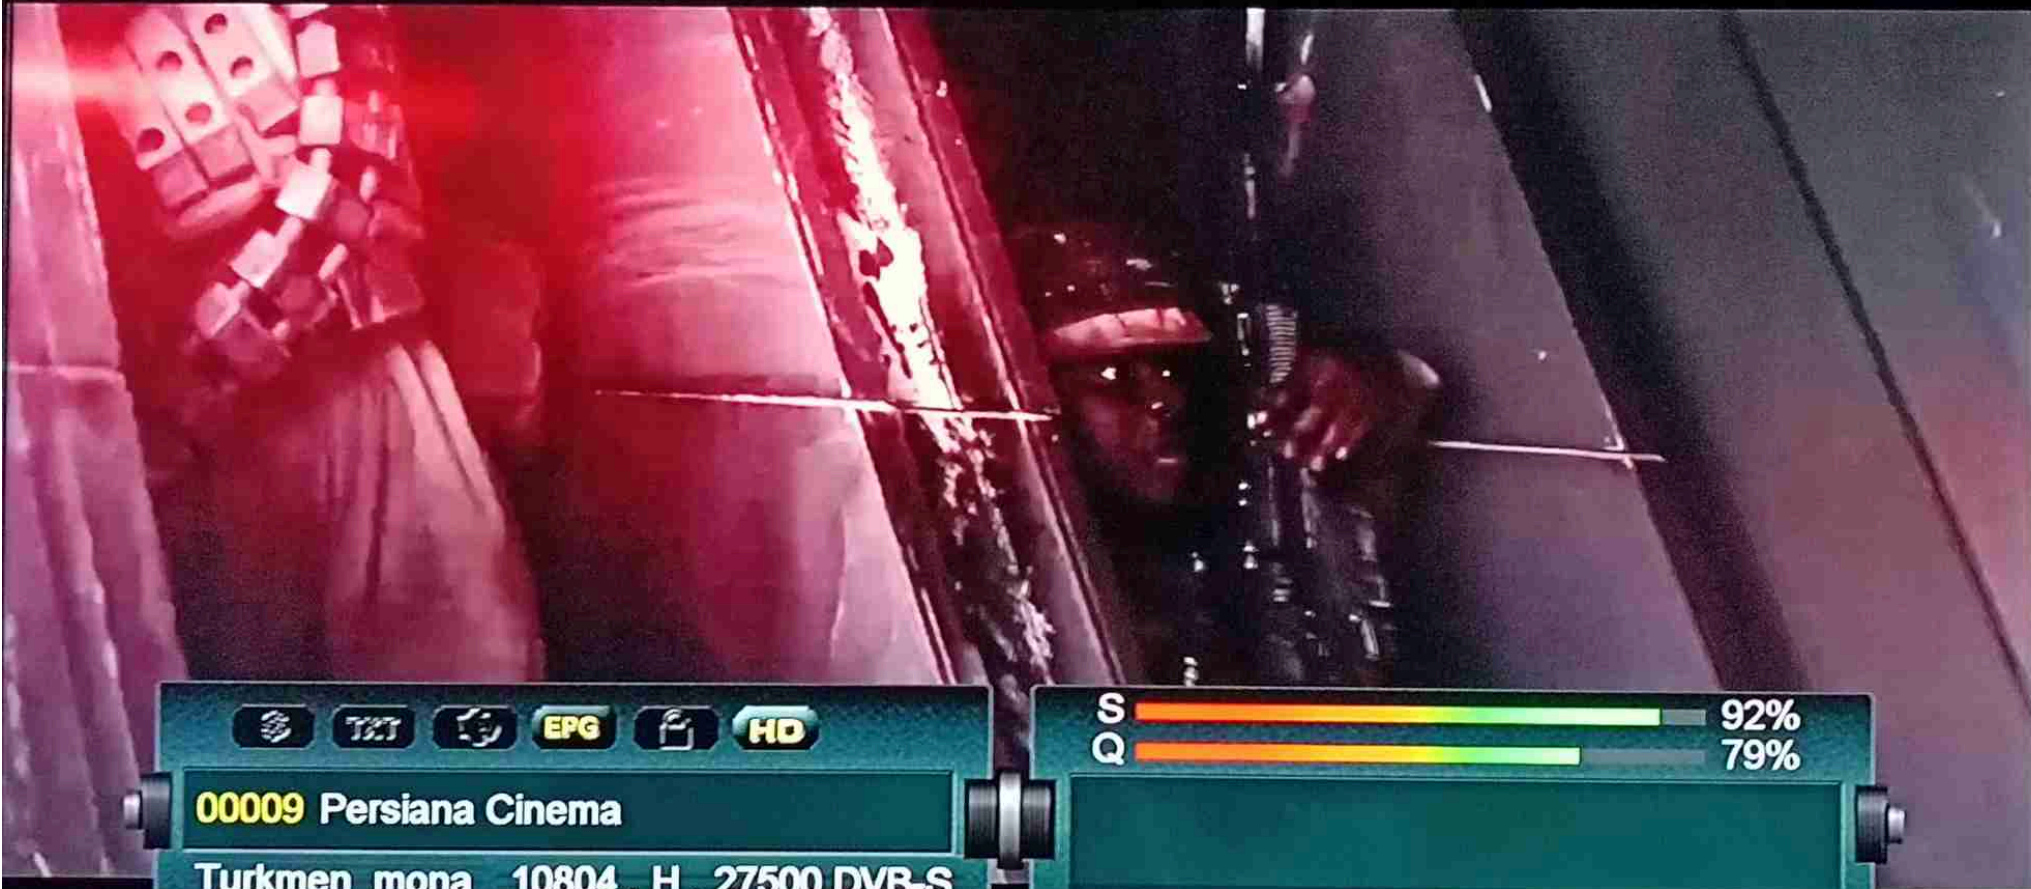

CINEMA
Persiana

⚙️ T&T 🗣️ EPG 📄 HD

00009 Persiana Cinema

Turkmen_mona 10804 , H , 27500 DVB-S
1920*1080 16:9 2.80 Mbps H264 Persiana

S 92%
Q 79%

Sun., Nov. 20, 2022 05:29