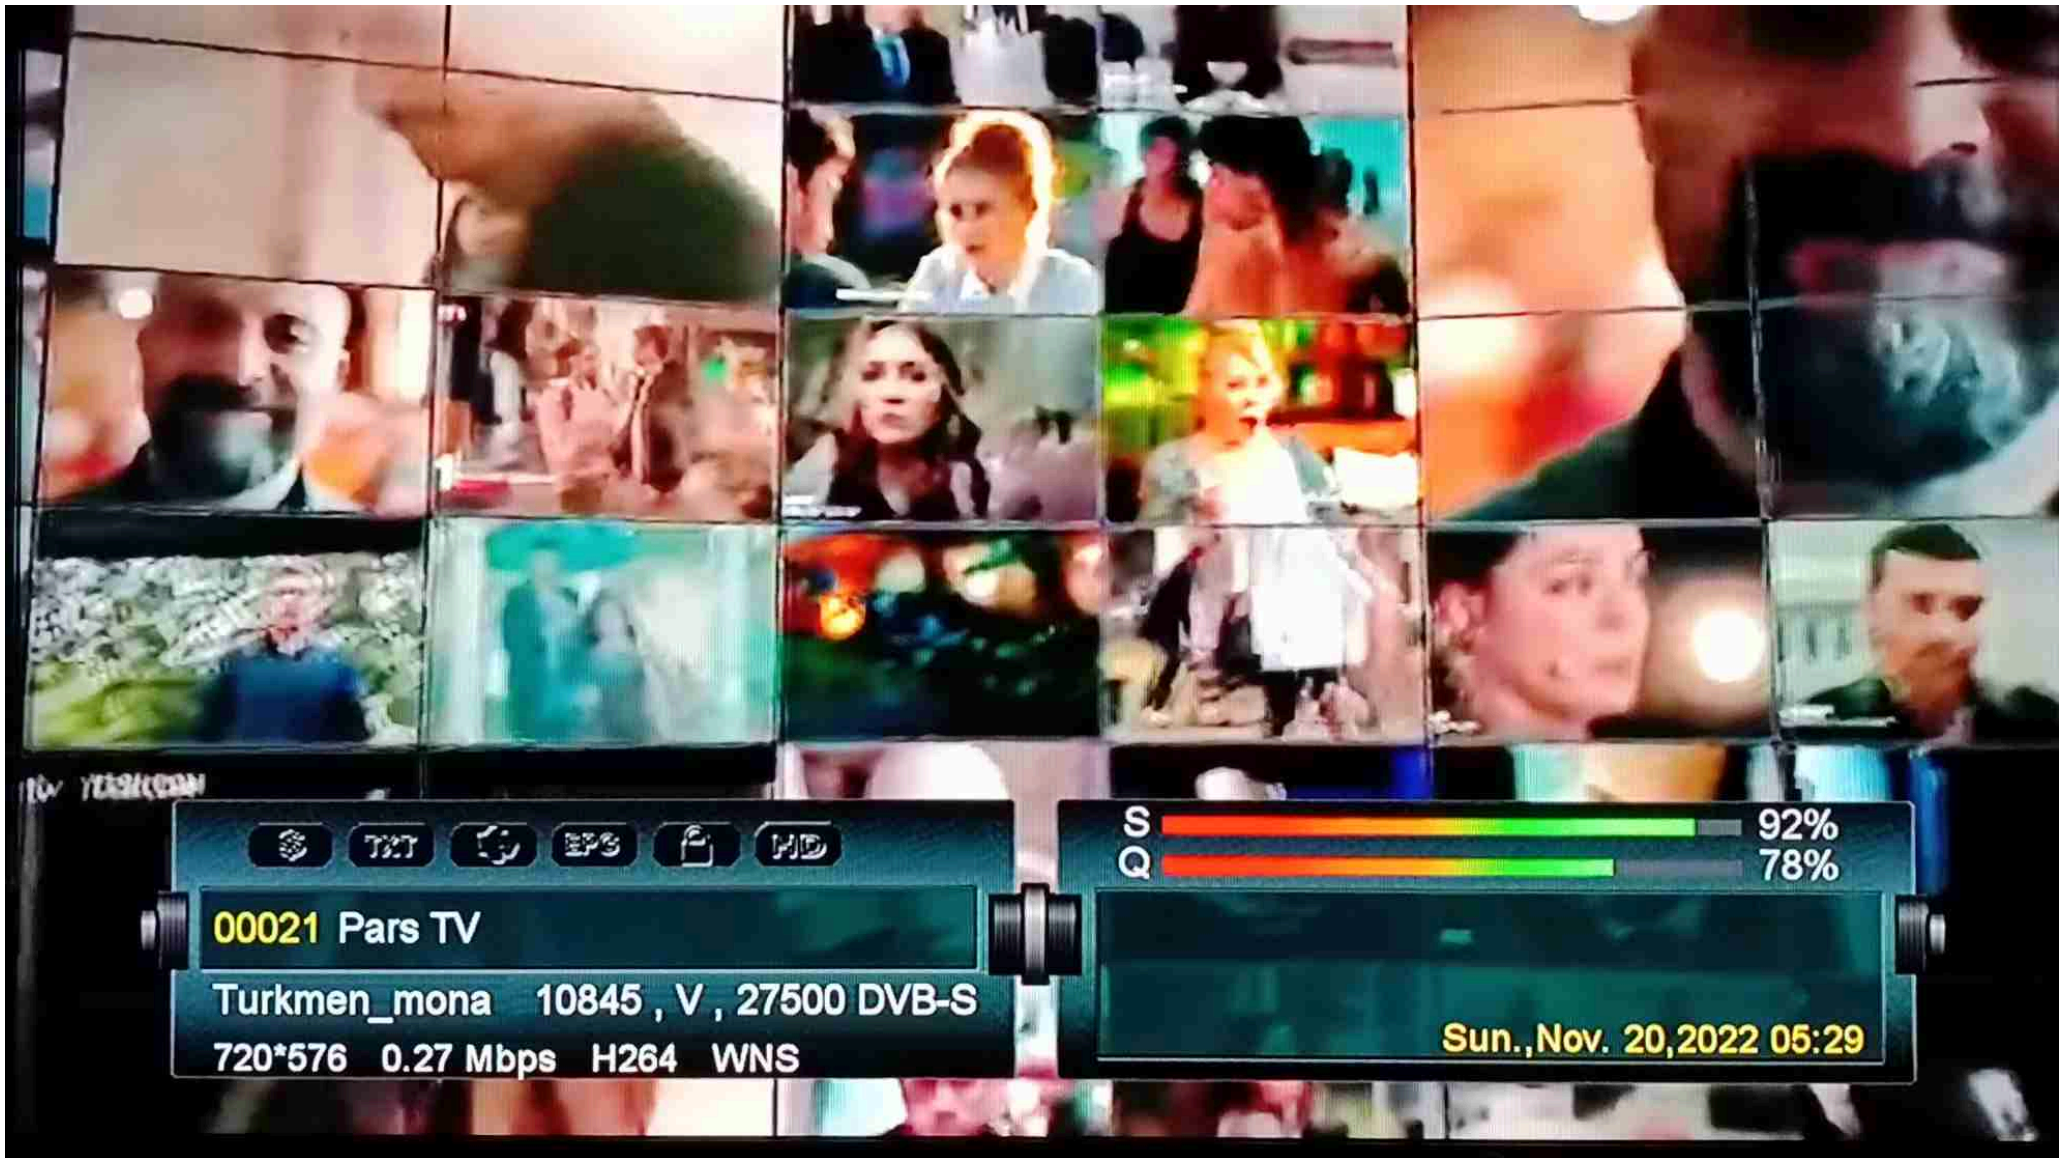

S 92%

Q 89%

۰۰۴۶۷۲۲۸-۷-۵۲

Sun., Nov. 20, 2022 05:19 ۷-۵۲

بازپخش

00020 Iran-e-Farda TV
Turkmen_mona 10845 , V , 27500 DVB-S
720*576 16:9 2.52 Mbps MPEG2 WNS

92%
78%
Sun., Nov. 20, 2022 05:29

⚙️ TXT 🔄 EPS 📁 HD