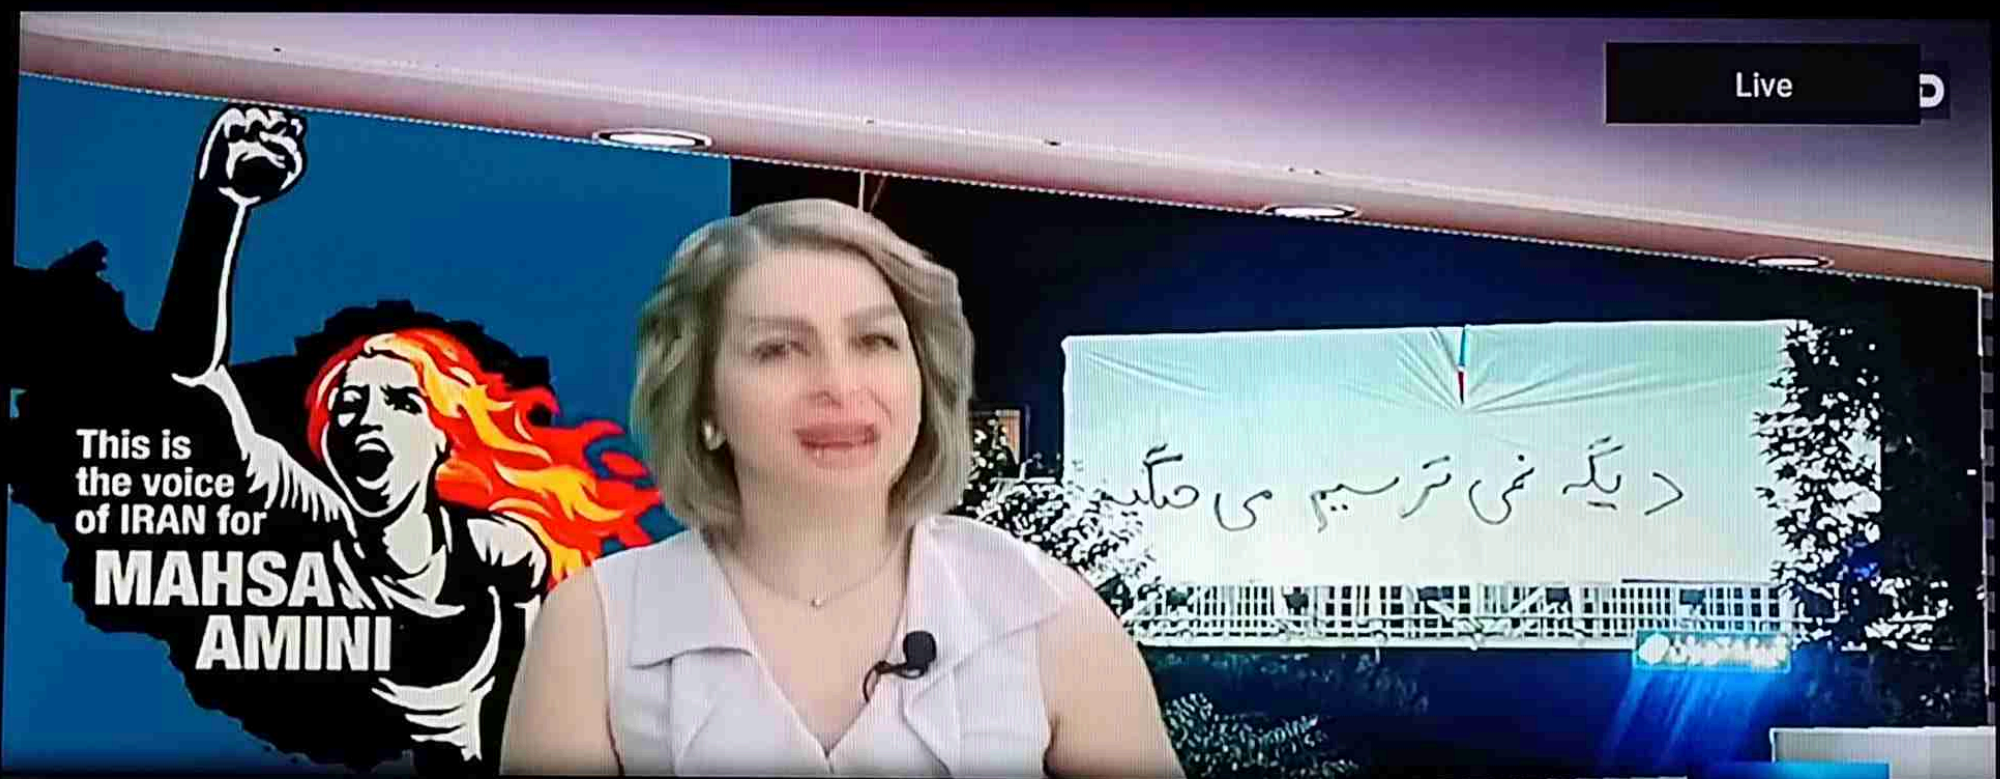

Live

This is the voice of IRAN for MAHSA AMINI