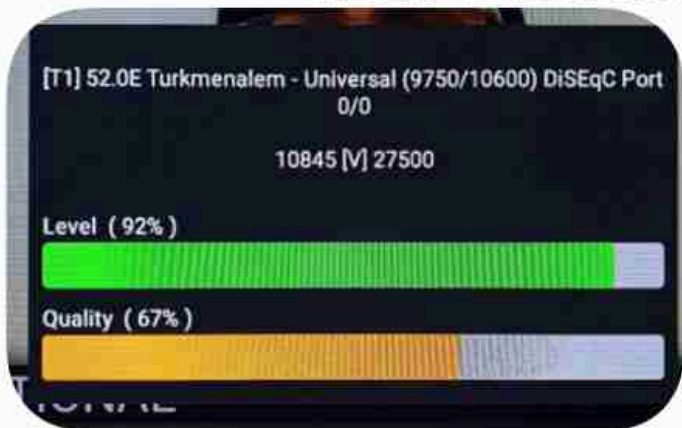

**Iran / Bushehr : 08:30pm**

**GMT : 05:00pm**

**Dubai : 09:00pm**