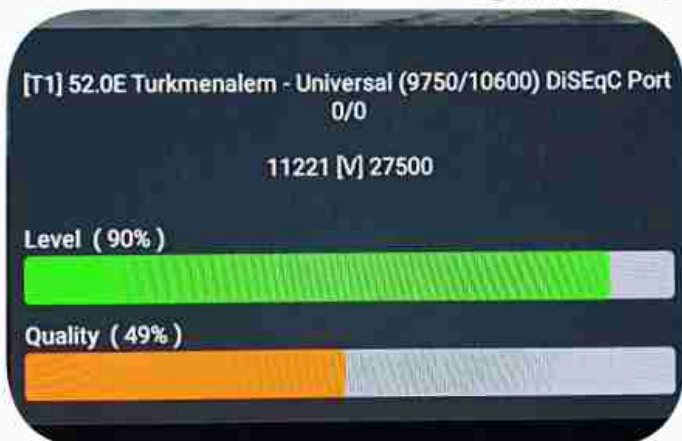

**Iran / Bushehr : 08:30pm**

**GMT : 05:00pm**

**Dubai : 09:00pm**