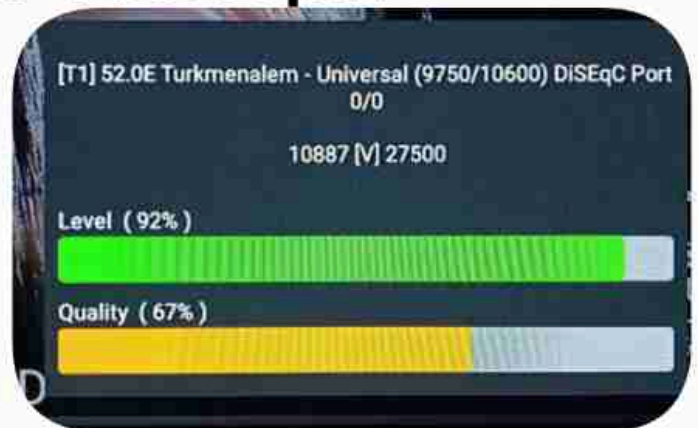

**Iran / Bushehr : 08:30pm**

**GMT : 05:00pm**

**Dubai : 09:00pm**