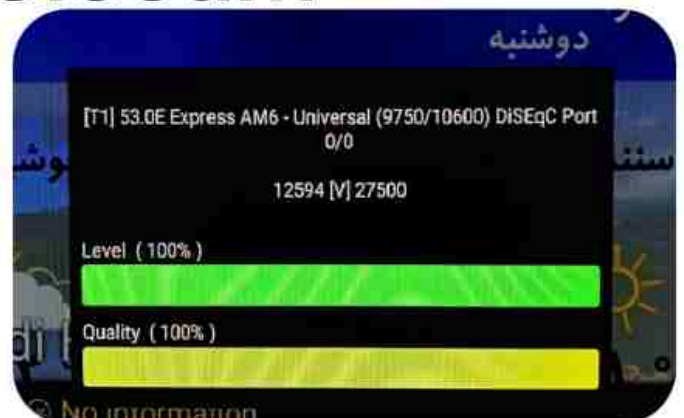

Iran/Shiraz : 07am

GMT : 03:30am

Dubai : 07:30am