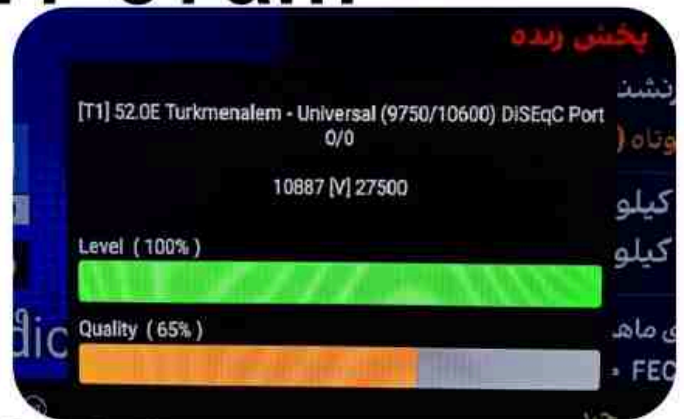

Iran/Shiraz : 07am

GMT : 03:30am

Dubai : 07:30am