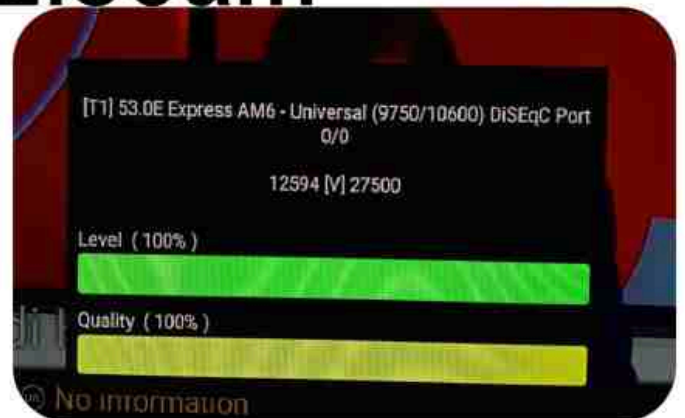

Iran/Shiraz : 04am

GMT : 12:30am

Dubai : 04:30am