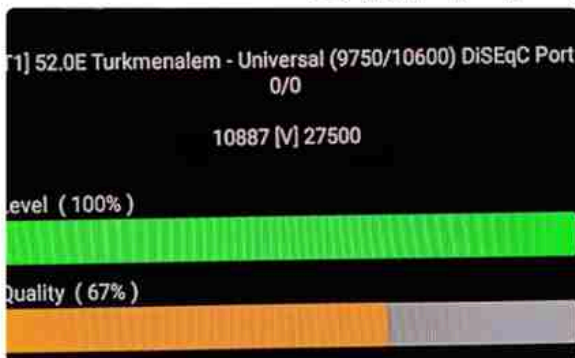

**Iran/Shiraz: 09am**

**GMT : 05:30am**

**Dubai : 09:30am**