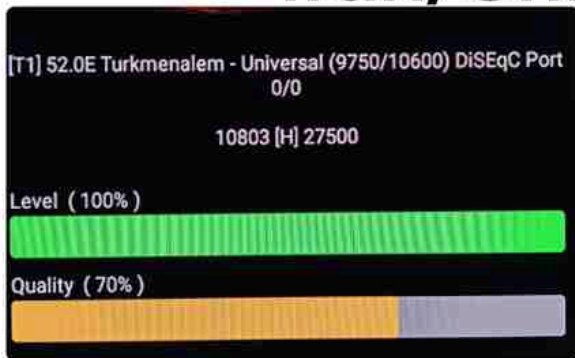

**Iran/Shiraz: 09am**

**GMT : 05:30am**

**Dubai : 09:30am**