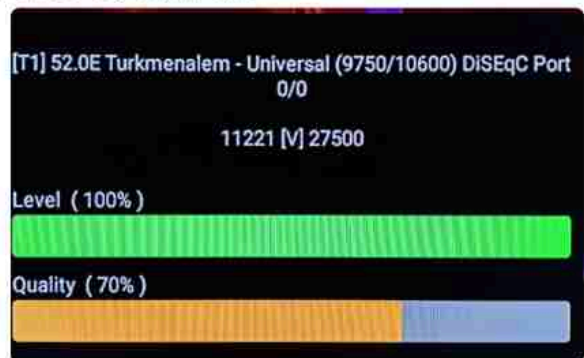

**Iran/Shiraz: 09am**

**GMT : 05:30am**

**Dubai : 09:30am**