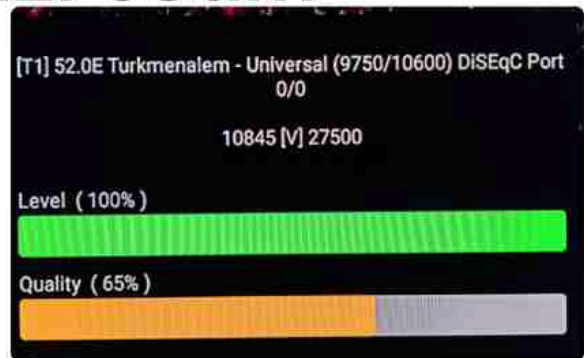

**Iran/Shiraz: 09am**

**GMT : 05:30am**

**Dubai : 09:30am**