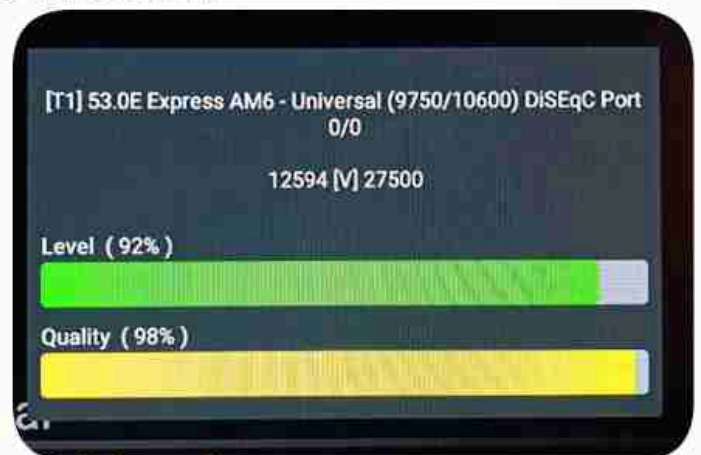

**Iran / Bushehr : 11:45am**

**GMT : 08:15am**

**Dubai : 12:15pm**