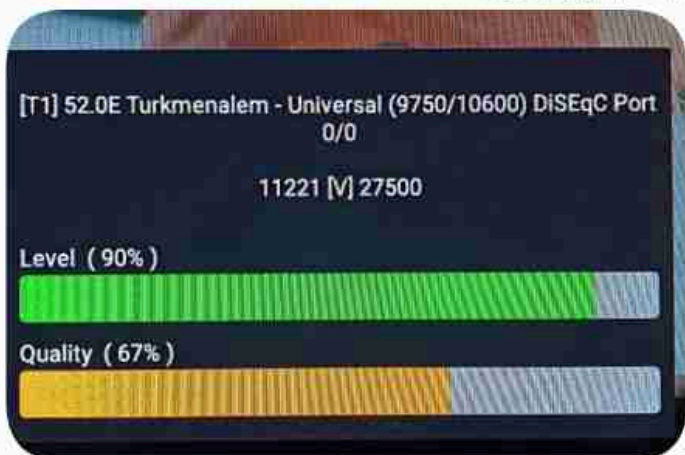

**Iran / Bushehr : 11:45am**

**GMT : 08:15am**

**Dubai : 12:15pm**