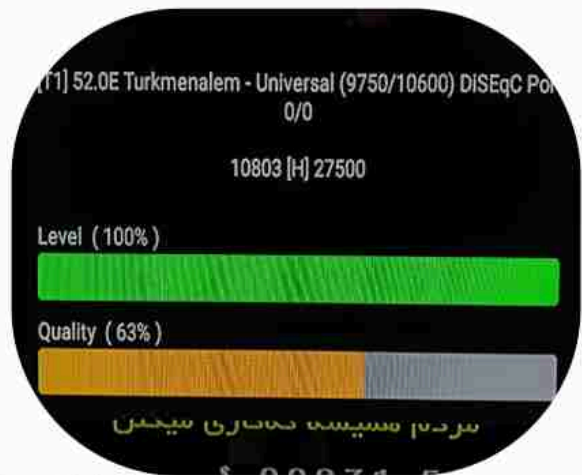

**Iran/Shiraz : 04:35am**

**GTM : 01:05am**

**Dubai : 05:05am**