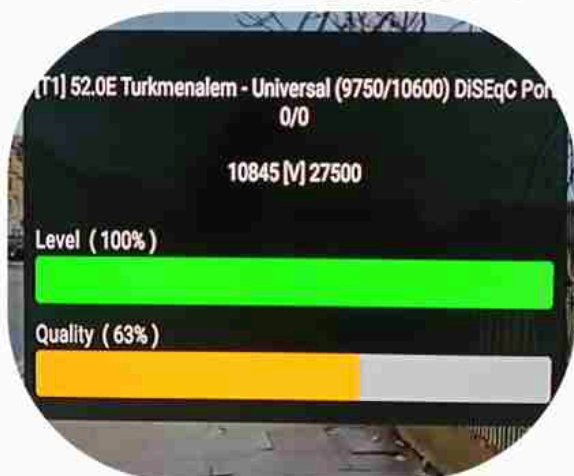

**Iran/Shiraz : 04:35am**

**GTM : 01:05am**

**Dubai : 05:05am**