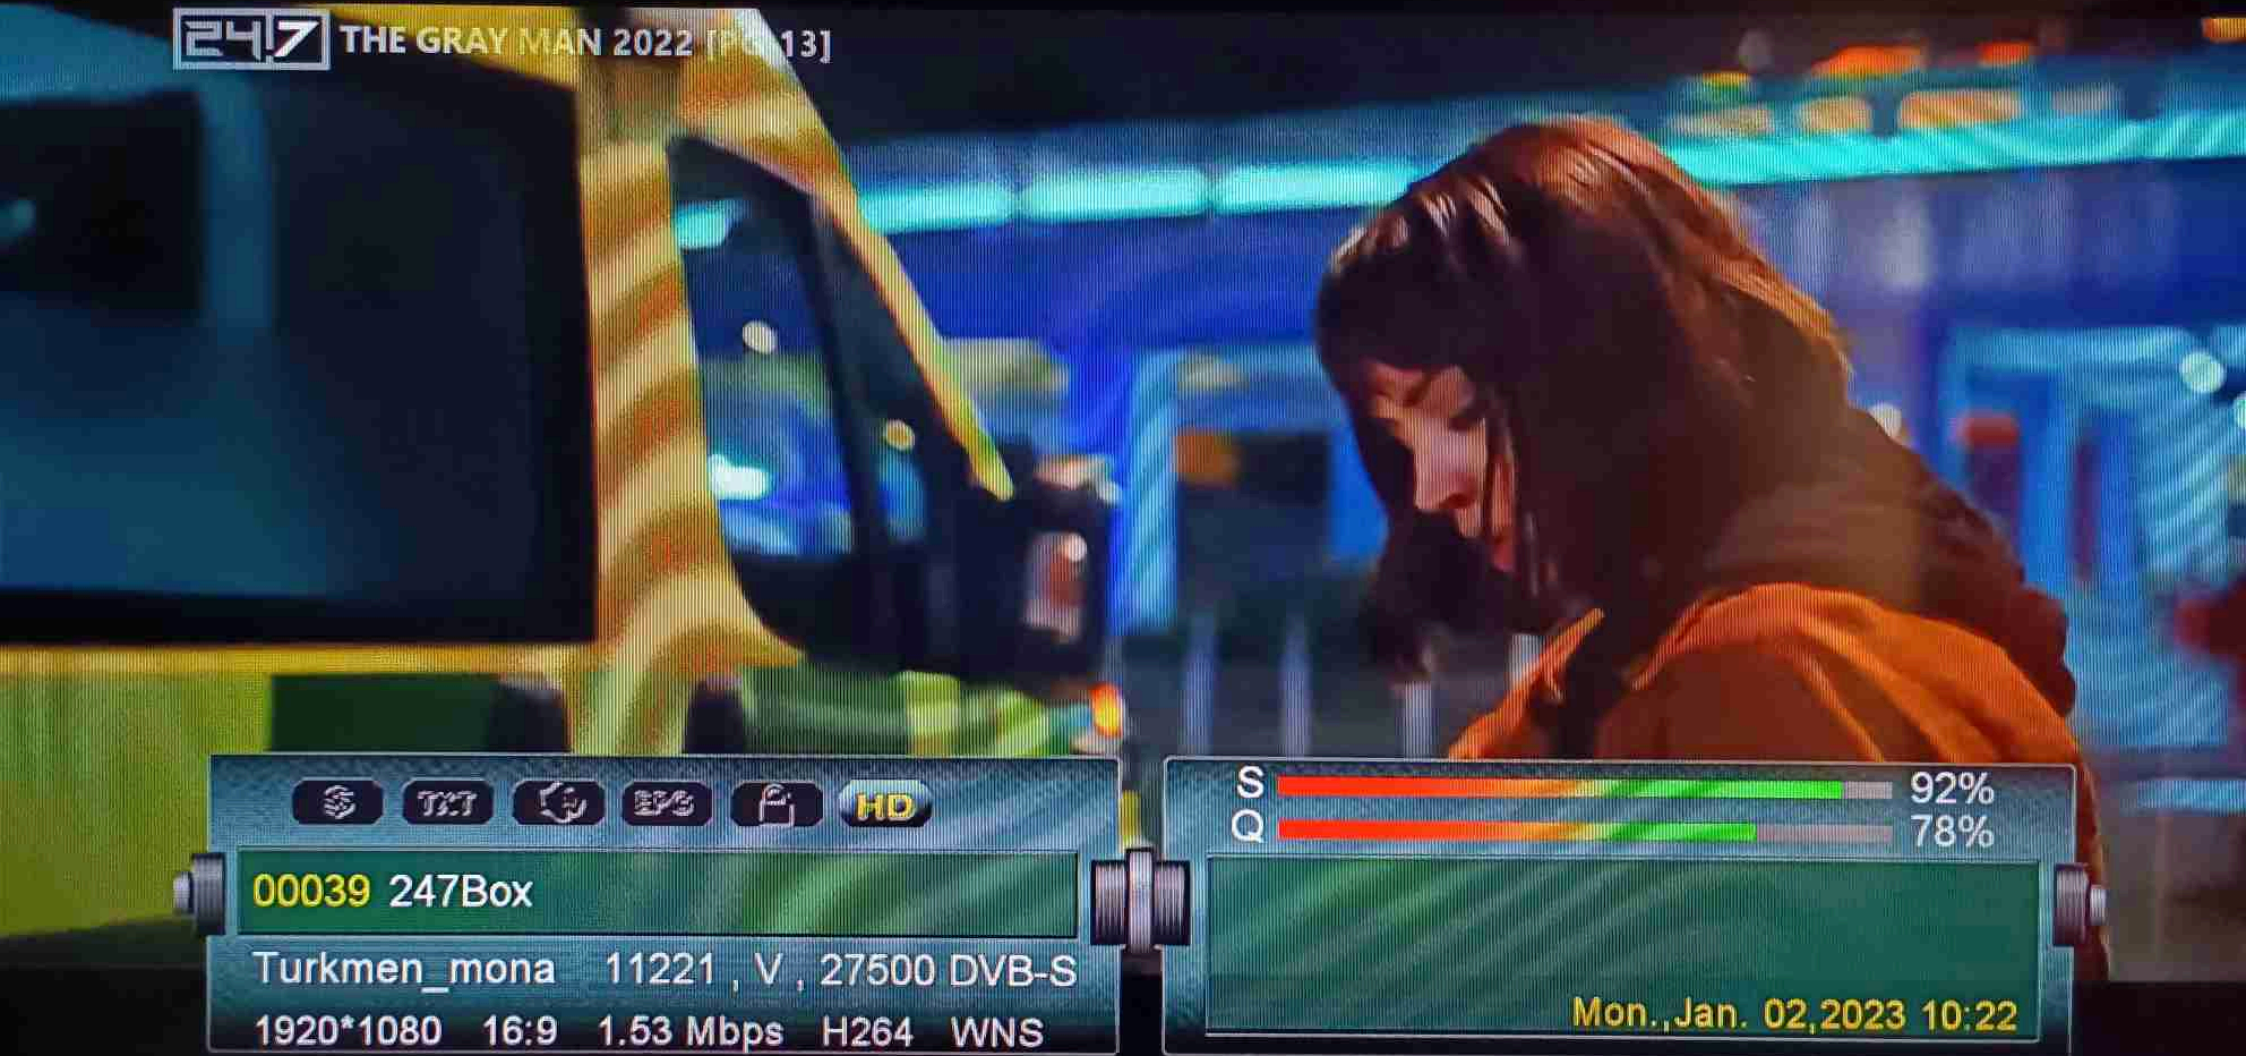

S 92%  
Q 78%

Mon., Jan. 02, 2023 10:22

24/7 THE GRAY MAN 2022 [PG-13]

Icons: Signal, TXT, Subtitle, EPG, Parental Lock, HD

00039 247Box

Turkmen\_mona 11221, V, 27500 DVB-S  
1920\*1080 16:9 1.53 Mbps H264 WNS