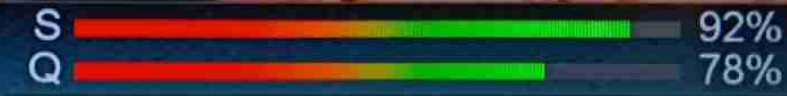

S 92%  
Q 78%

Mon., Jan. 02, 2023 10:22

سریال خانه به دوش قسمت ۲۶  
انیم برنامہ سریال "سریال" بی گناہ " پنجشنبه ها ساعت ۱۷:۰۰

TXT EPS HD

00040 4U TV HD

Turkmen\_mona 11221 , V , 27500 DVB-S  
1280\*720 16:9 1.16 Mbps H264 WNS