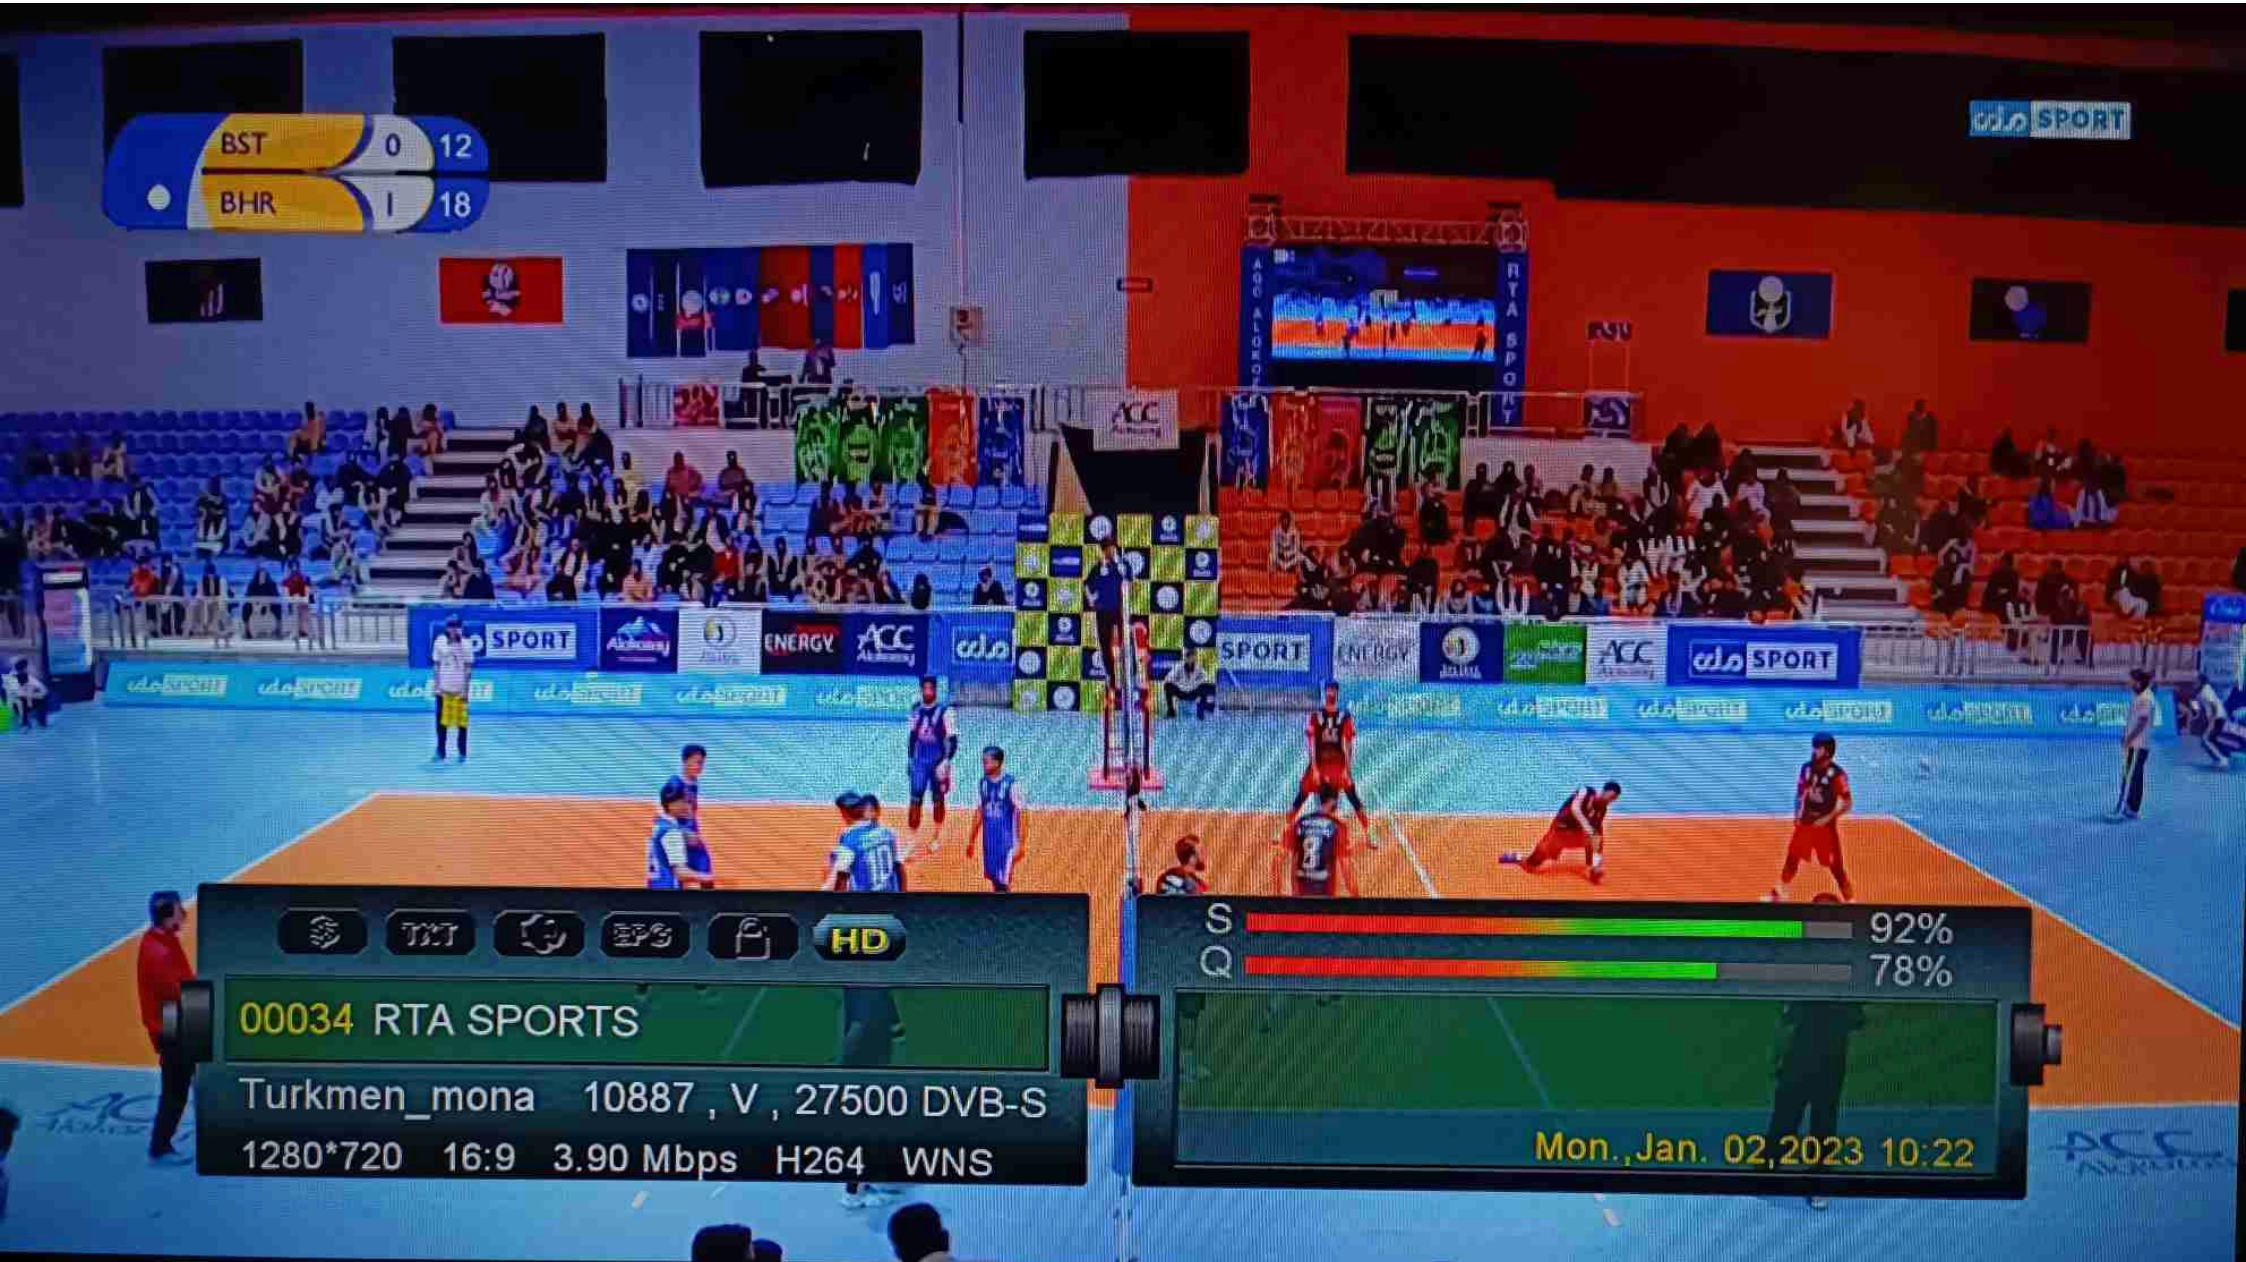

BST 0 12
BHR 1 18

HD

00034 RTA SPORTS

Turkmen_mona 10887 , V , 27500 DVB-S
1280*720 16:9 3.90 Mbps H264 WNS

S 92%
Q 78%

Mon., Jan. 02, 2023 10:22