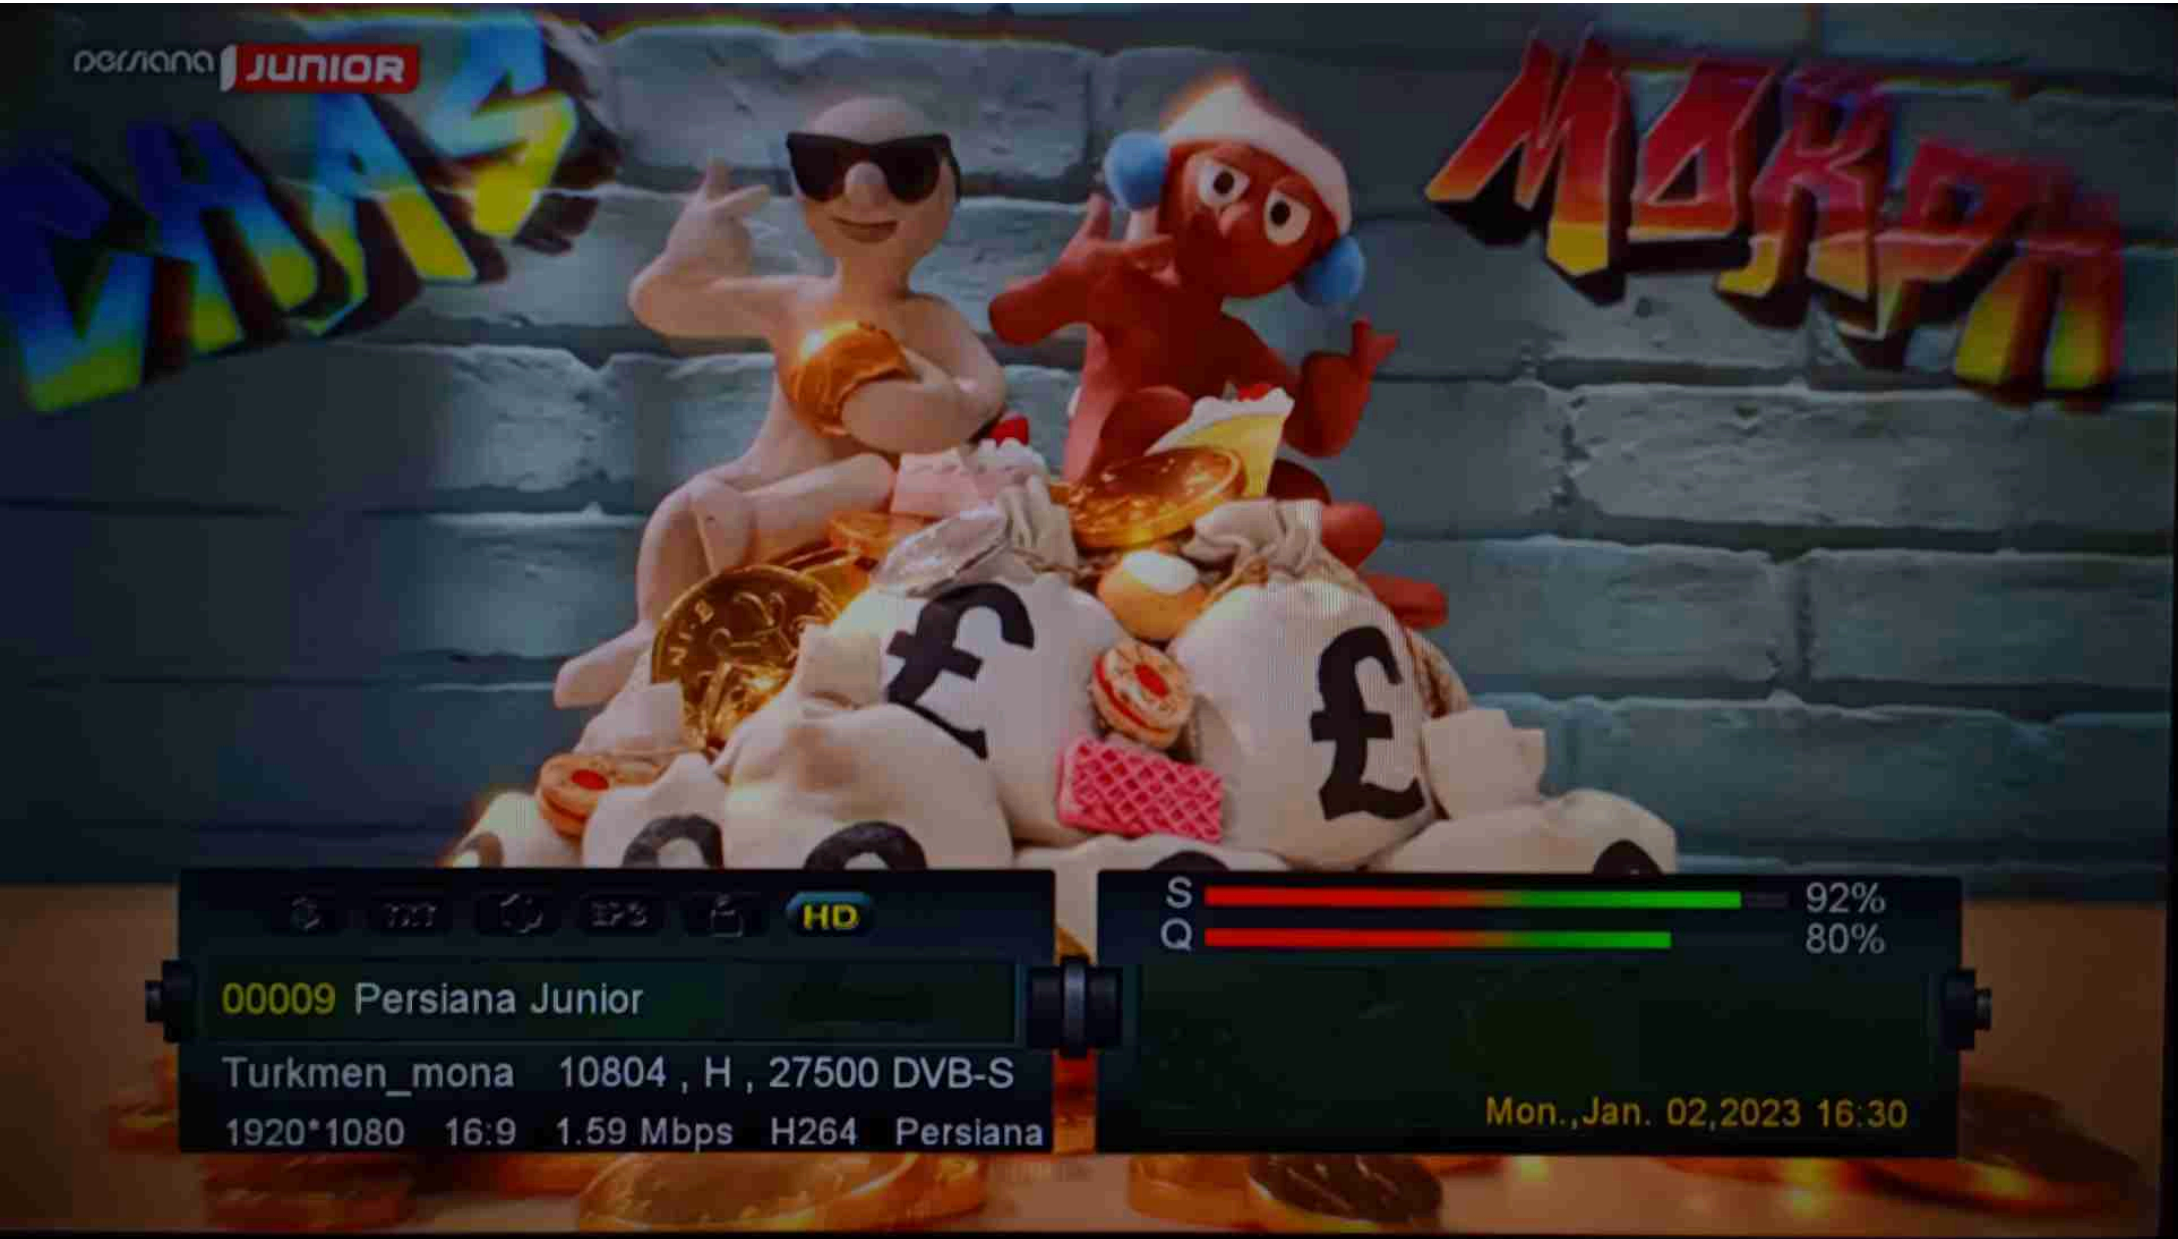

Persiana JUNIOR

HD