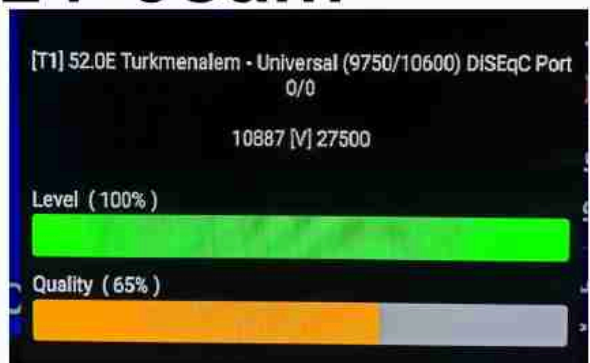

**Iran/Shiraz : 08am**

**GMT : 04:30am**

**Dubai : 08:30am**