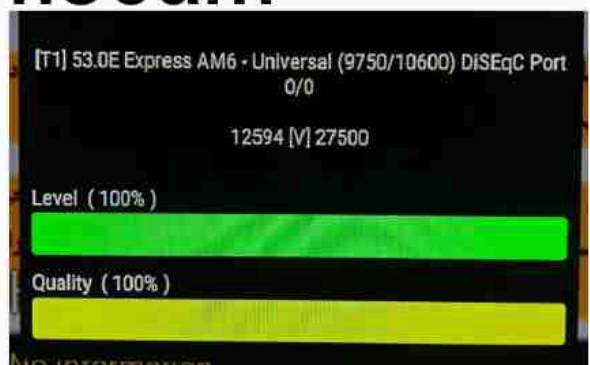

**Iran/Shiraz : 08am**

**GMT : 04:30am**

**Dubai : 08:30am**