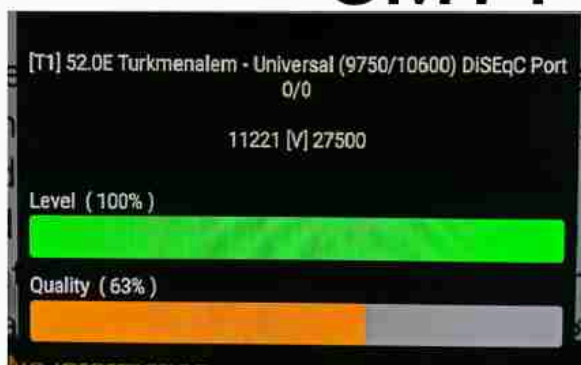

**Iran/Shiraz : 08am**

**GMT : 04:30am**

**Dubai : 08:30am**