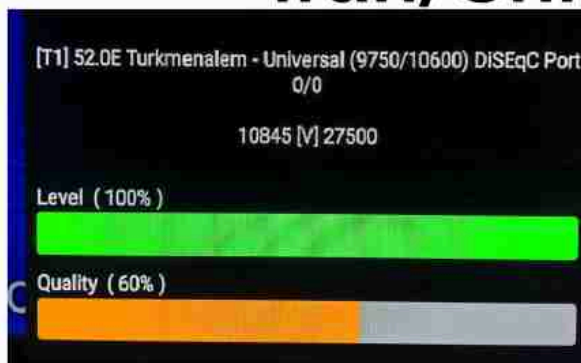

**Iran/Shiraz : 08am**

**GMT : 04:30am**

**Dubai : 08:30am**