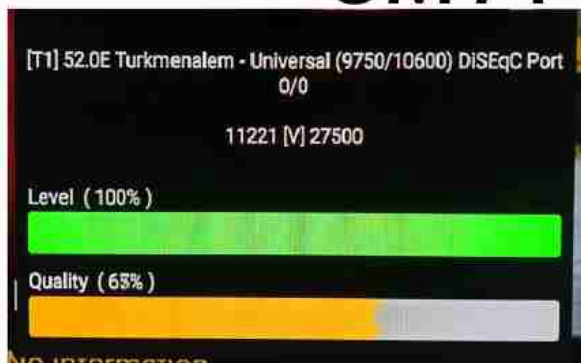

Iran/Shiraz : 07am

GMT : 03:30am

Dubai : 07:30am