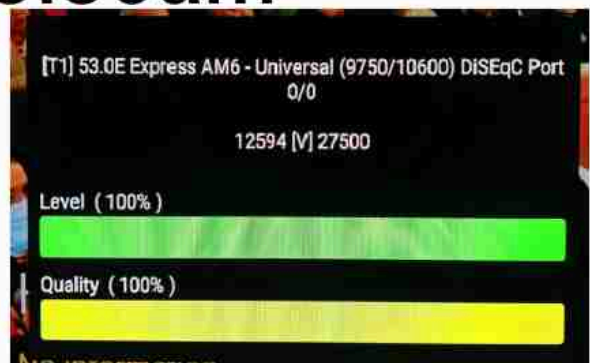

Iran/Shiraz : 07am

GMT : 03:30am

Dubai : 07:30am