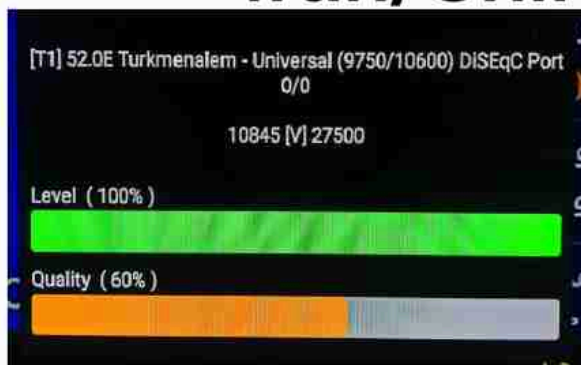

**Iran/Shiraz : 06am**

**GMT : 02:30am**

**Dubai : 06:30am**