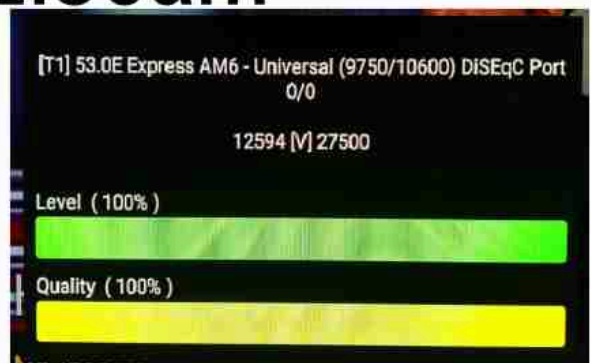

**Iran/Shiraz : 06am**

**GMT : 02:30am**

**Dubai : 06:30am**