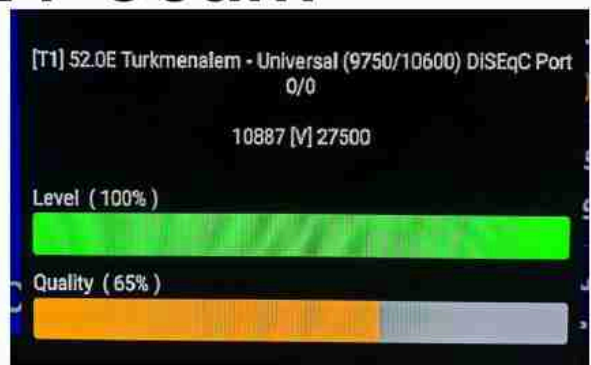

**Iran/Shiraz : 06am**

**GMT : 02:30am**

**Dubai : 06:30am**