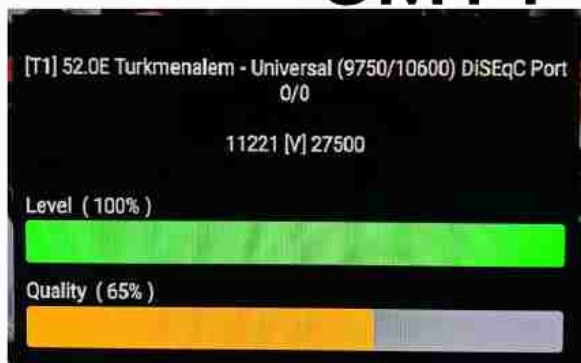

**Iran/Shiraz : 06am**

**GMT : 02:30am**

**Dubai : 06:30am**