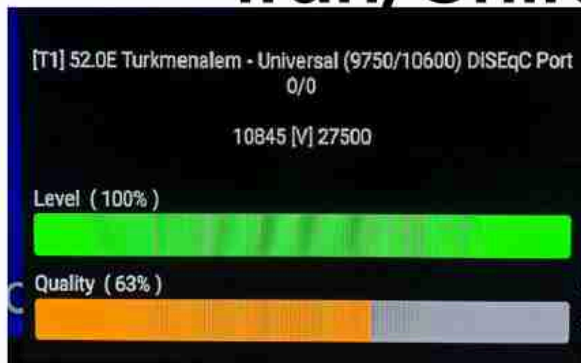

Iran/Shiraz : 04am

GMT : 12:30am

Dubai : 04:30am