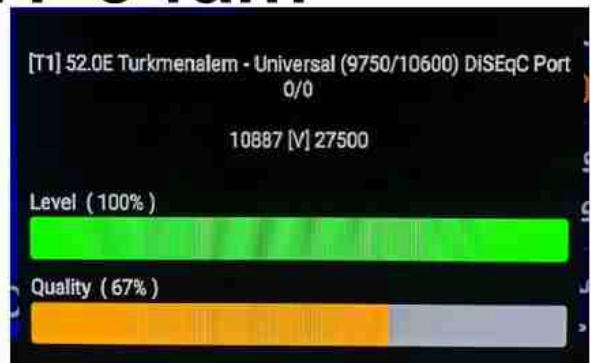

Iran/Shiraz : 04am

GMT : 12:30am

Dubai : 04:30am