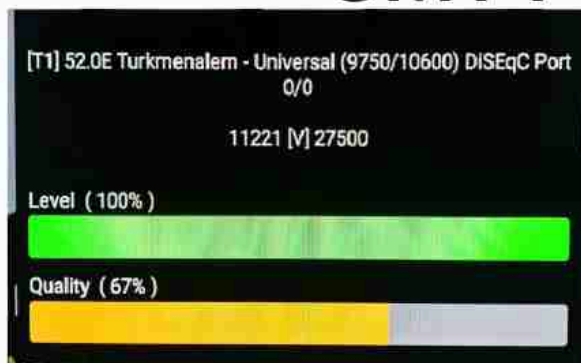

Iran/Shiraz : 04am

GMT : 12:30am

Dubai : 04:30am