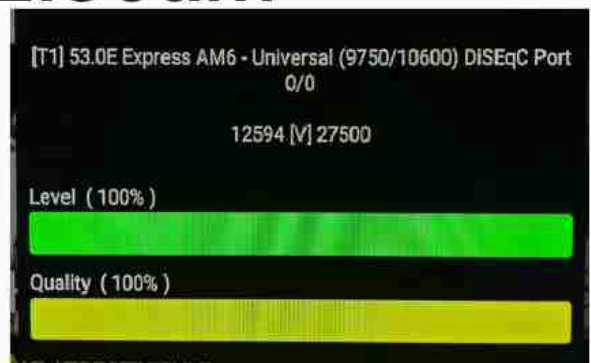

Iran/Shiraz : 04am

GMT : 12:30am

Dubai : 04:30am