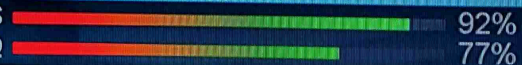

Q

77%

2022 اگوست 02 سه شنبه 16:23

تنظیم و کالتنامہ فروش در یک هفته

TXI EPS HD

00029 Today HD

TurkmenAlem 11221 , V , 27500 DVB-S

1280*720 16:9 1.26 Mbps H264 WNS

S
Q

شرکت طلوع آمازی

2022 اگوست 02 سه شنبه 16:23

دیگر نیاز به خروج از منزل و مراجعه به واشنگتن را ندارید!

00030 Today TV

TurkmenAlem 10804 , H , 27500 DVB-S

720*480 16:9 1.26 Mbps MPEG2 WNS

S