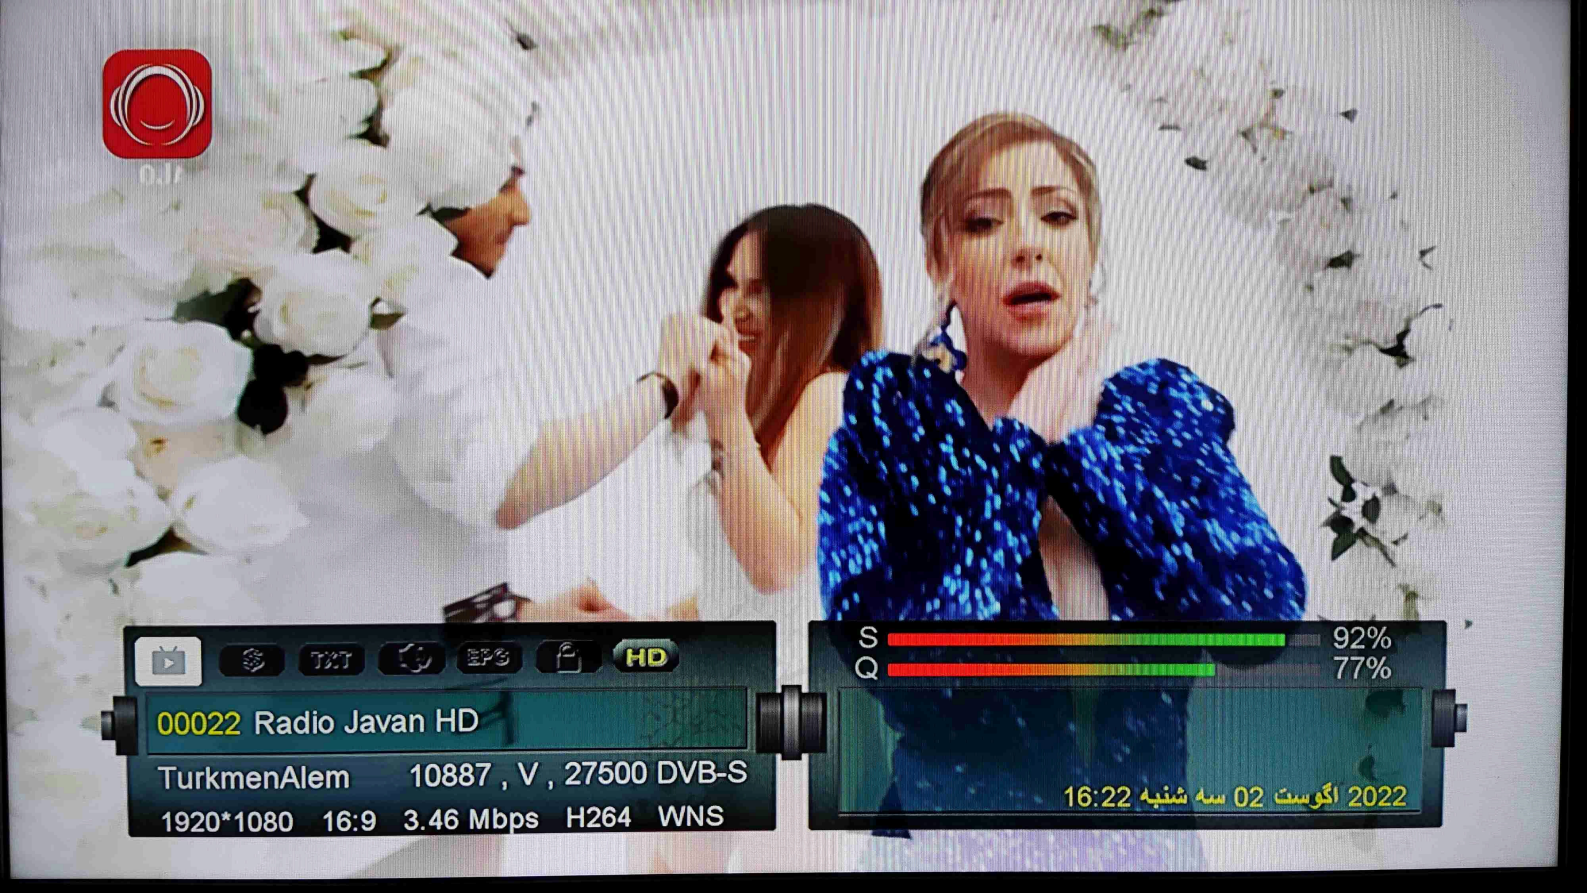

O.I.P

TXT

EPG

HD

00022 Radio Javan HD

TurkmenAlem 10887 , V , 27500 DVB-S

1920*1080 16:9 3.46 Mbps H264 WNS

S

Q

92%

77%

16:22 02 اگوست 2022 سه شنبه