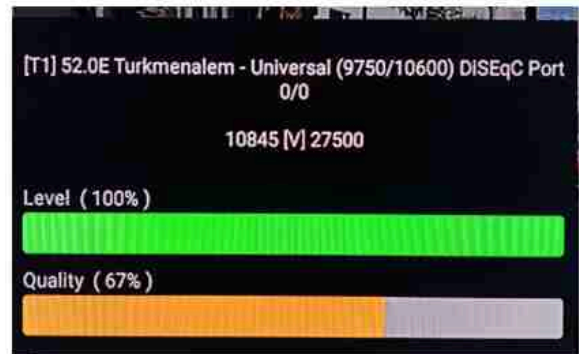

**Iran/Shiraz: 05am**

**GMT : 01:30am**

**Dubai : 05:30am**