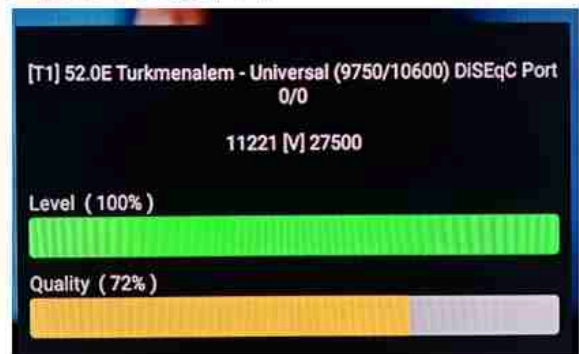

**Iran/Shiraz: 05am**

**GMT : 01:30am**

**Dubai : 05:30am**