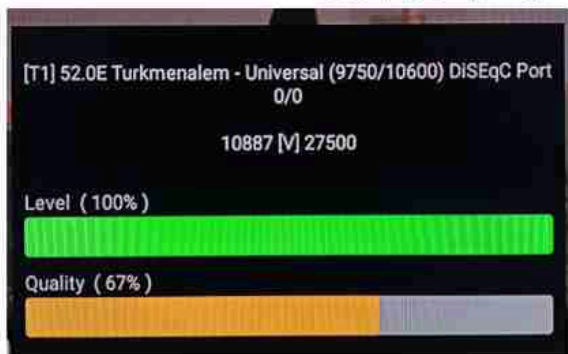

**Iran/Shiraz: 05am**

**GMT : 01:30am**

**Dubai : 05:30am**