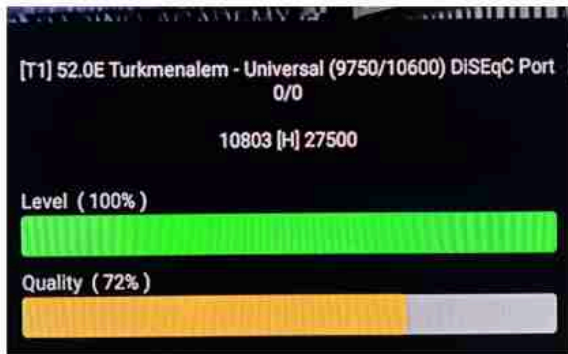

**Iran/Shiraz: 05am**

**GMT : 01:30am**

**Dubai : 05:30am**