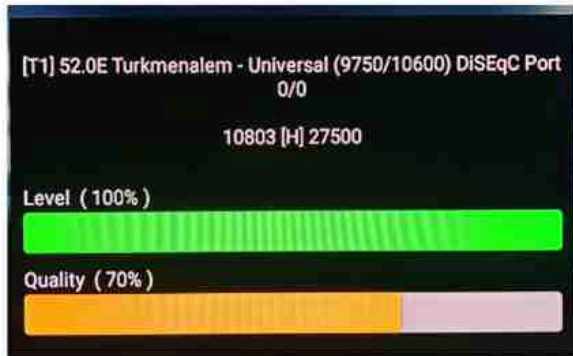

Iran/Shiraz: 09am

GMT : 05:30am

Dubai : 09:30am