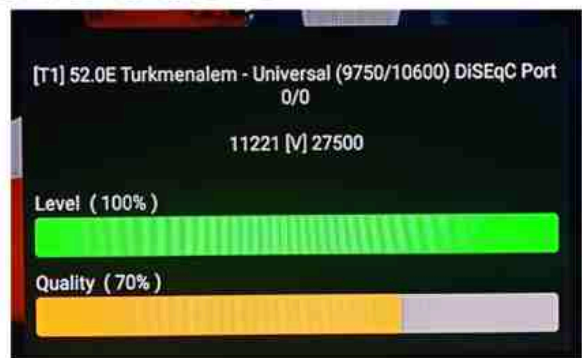

Iran/Shiraz: 09am

GMT : 05:30am

Dubai : 09:30am