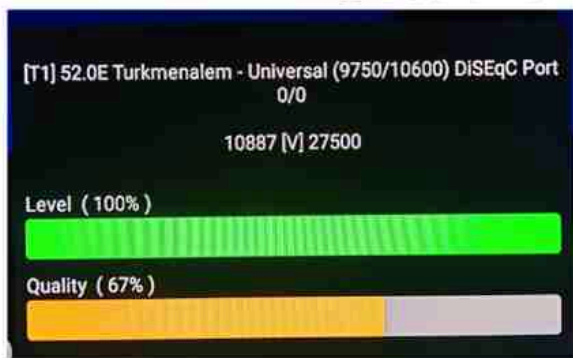

Iran/Shiraz: 09am

GMT : 05:30am

Dubai : 09:30am