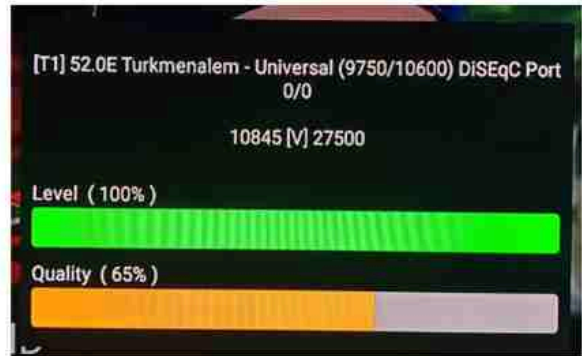

Iran/Shiraz: 09am

GMT : 05:30am

Dubai : 09:30am