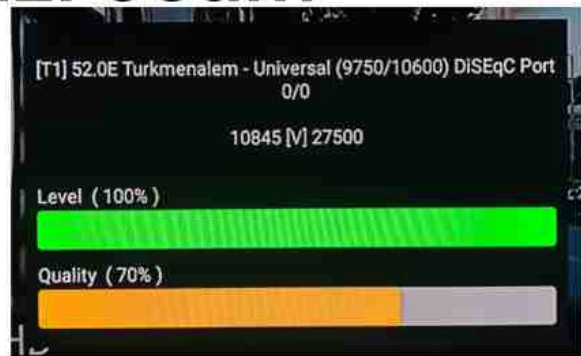

Iran/Shiraz: 05am

GMT : 0130am

Dubai : 05:30am