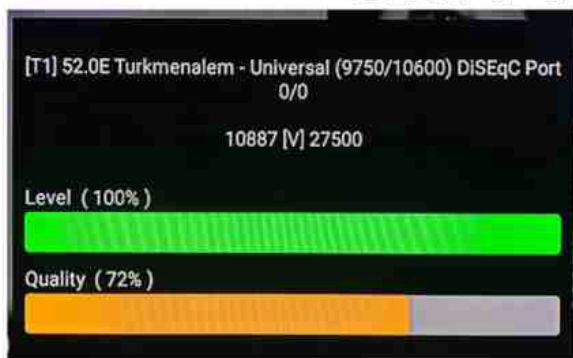

Iran/Shiraz: 05am

GMT : 0130am

Dubai : 05:30am