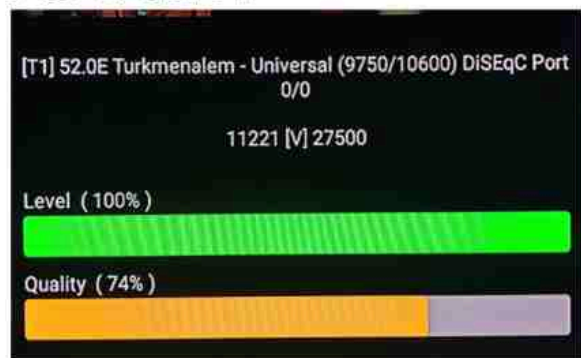

Iran/Shiraz: 05am

GMT : 0130am

Dubai : 05:30am