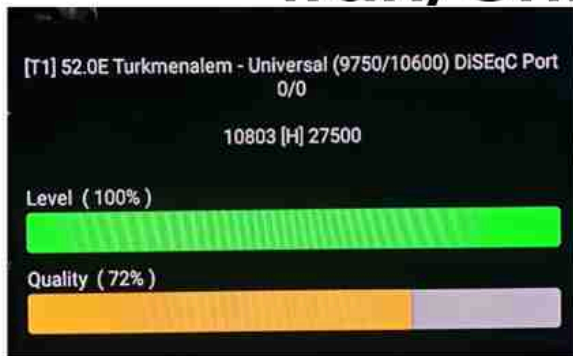

Iran/Shiraz: 05am

GMT : 0130am

Dubai : 05:30am