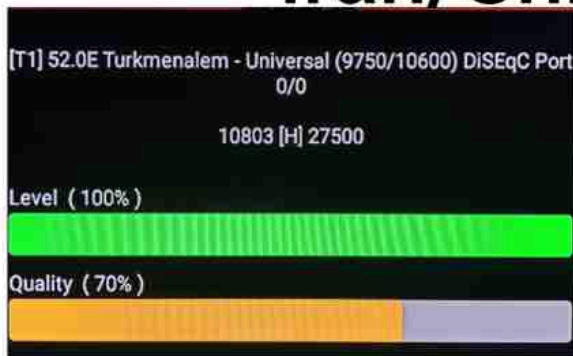

Iran/Shiraz: 01 am

GMT : 09:30am

Dubai : 01:30am