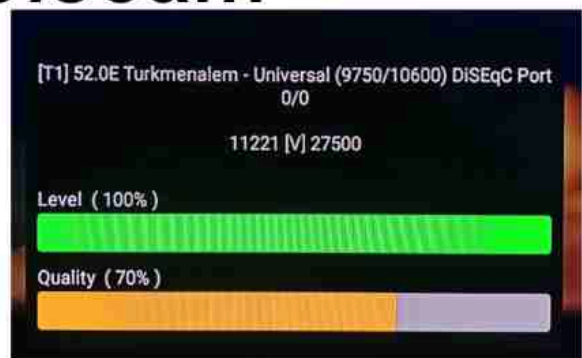

Iran/Shiraz: 01 am

GMT : 09:30am

Dubai : 01:30am