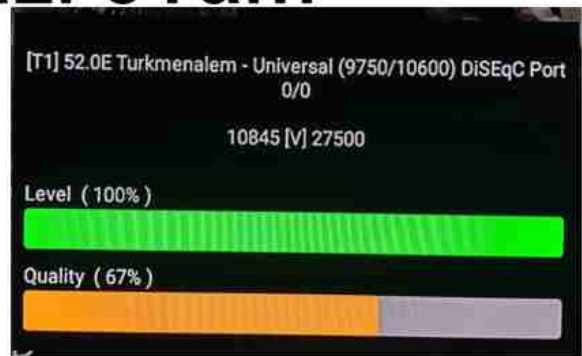

Iran/Shiraz: 01 am

GMT : 09:30am

Dubai : 01:30am