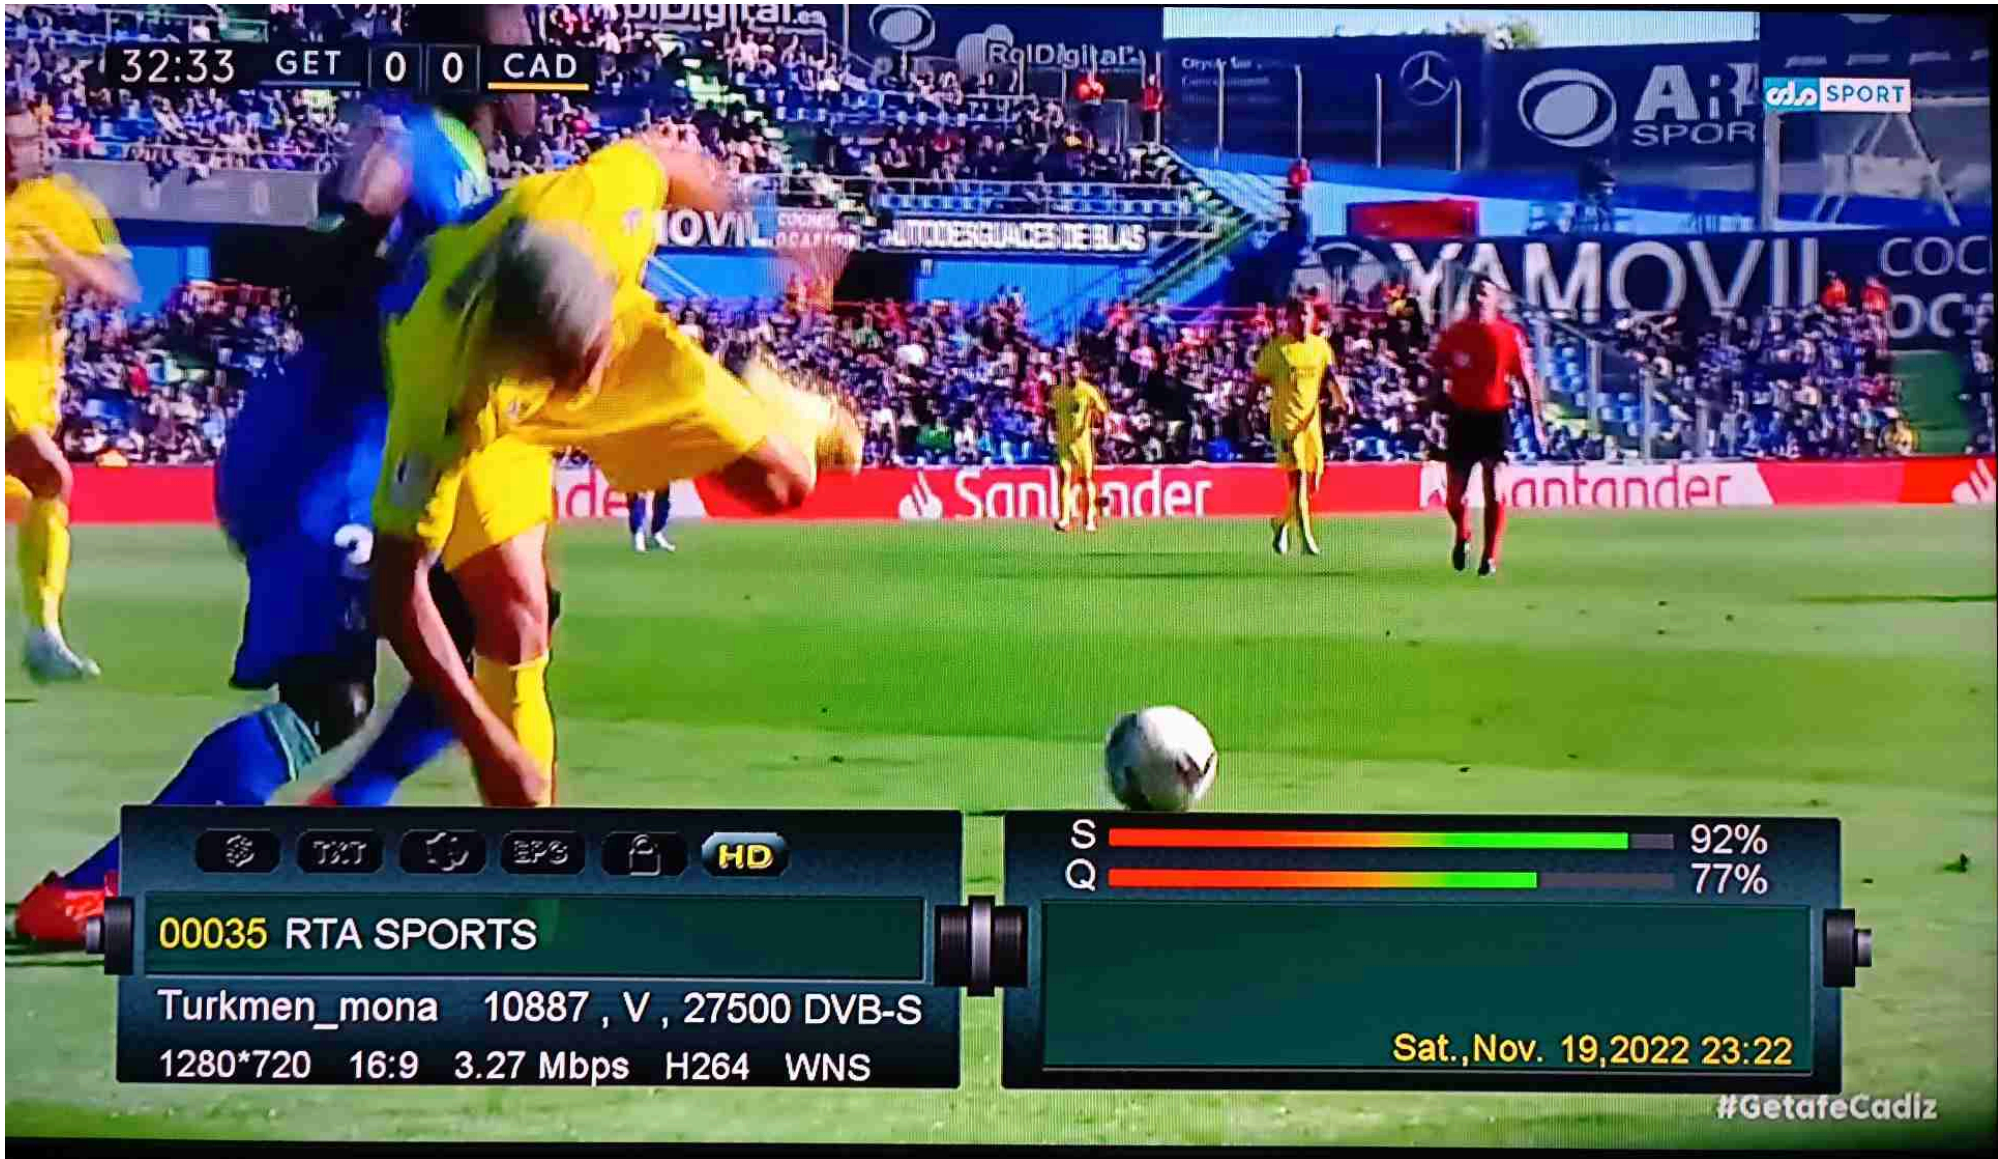

32:33 GET 0 0 CAD

TXT EPS HD

00035 RTA SPORTS

Turkmen_mona 10887 , V , 27500 DVB-S
1280*720 16:9 3.27 Mbps H264 WNS

S 92%
Q 77%

Sat., Nov. 19, 2022 23:22

#GetafeCadiz