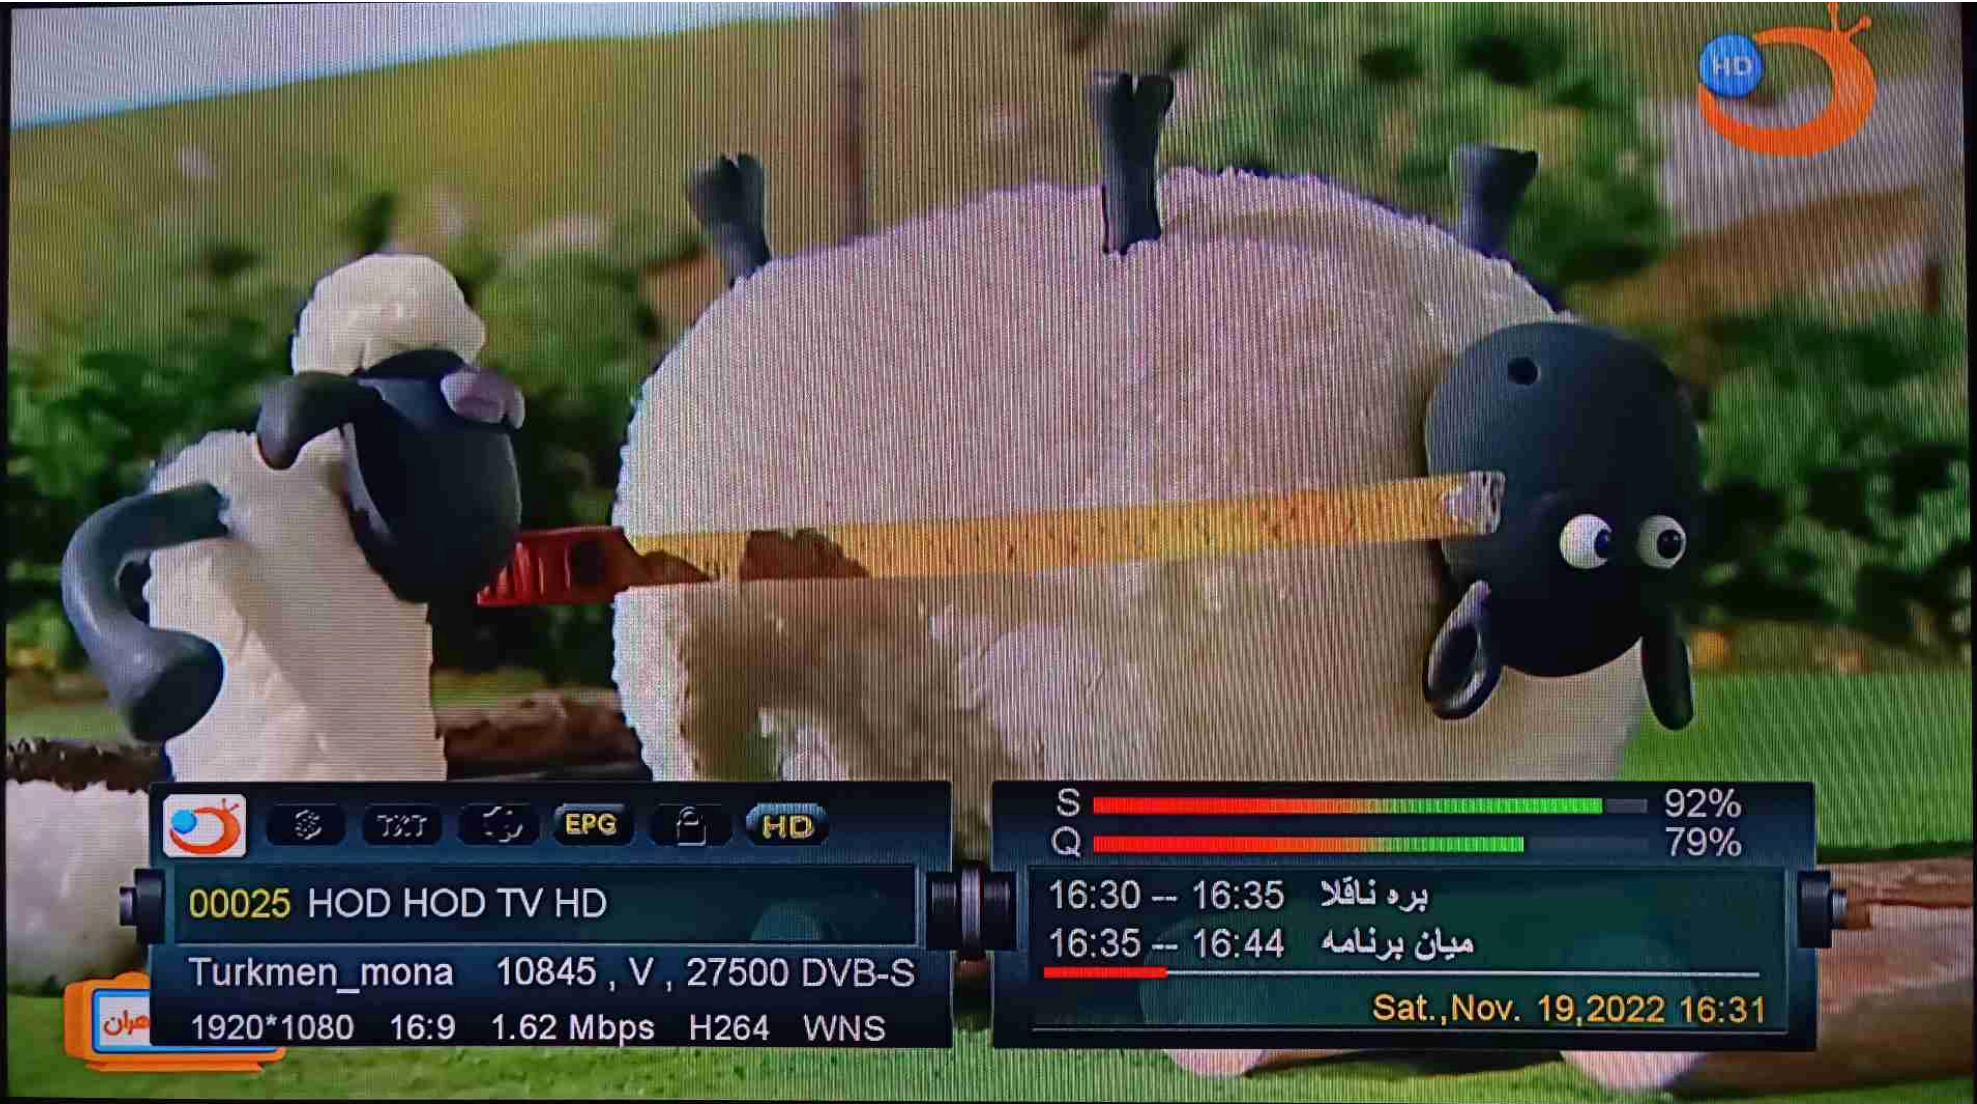

00025 HOD HOD TV HD

Turkmen_mona 10845 , V , 27500 DVB-S

1920*1080 16:9 1.62 Mbps H264 WNS

S 92%

Q 79%

16:30 -- 16:35 بره نافلا

16:35 -- 16:44 میان برنامه

Sat., Nov. 19, 2022 16:31