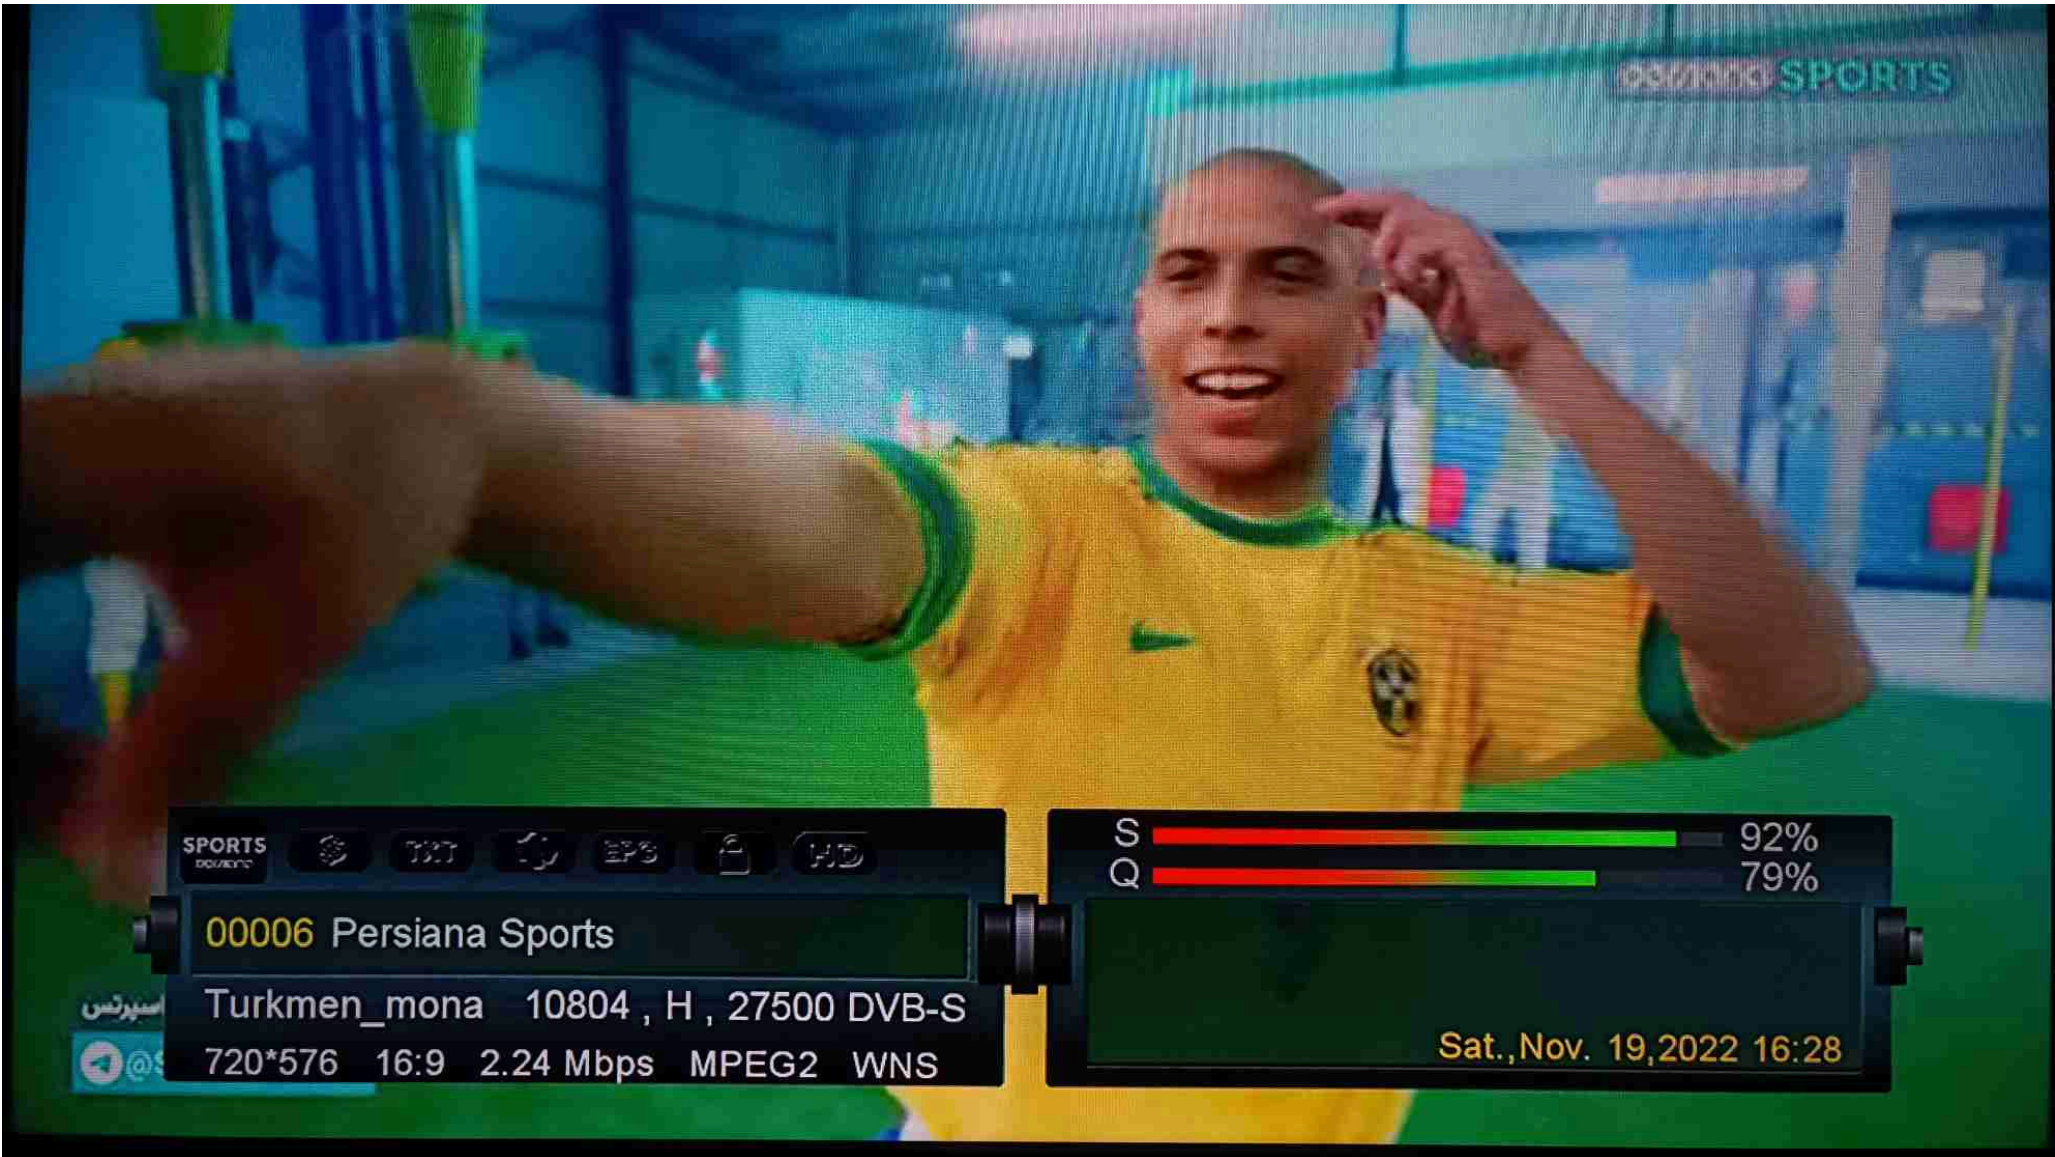

SPORTS

SPORTS
DOLBY DIGITAL
TNT
EPS
HD

S 92%
Q 79%

00006 Persiana Sports

Sat., Nov. 19, 2022 16:28

Turkmen_mona 10804 , H , 27500 DVB-S
720*576 16:9 2.24 Mbps MPEG2 WNS