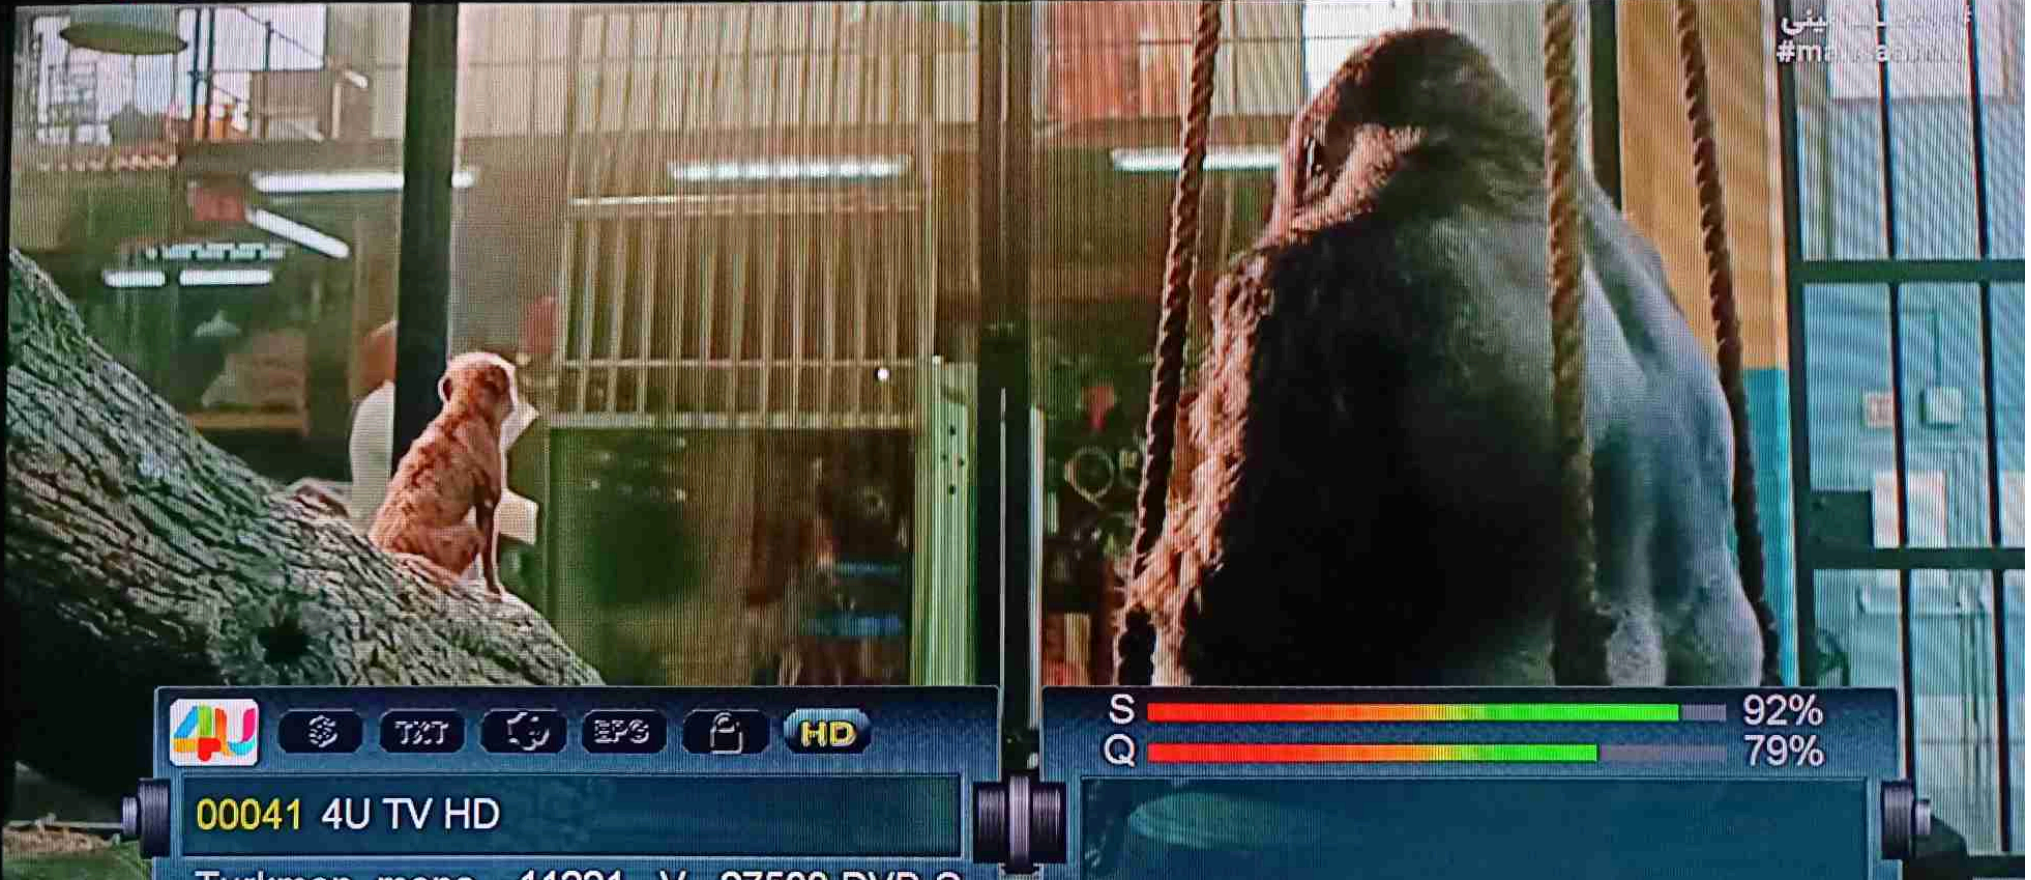

ایوان مشهور ۲۰۲۰
سریال "روز و روزگاری مریخ" یکشنبه ها ساعت ۲۰:۰۰

#ma...
#ma...

TXT

EPG

HD

00041 4U TV HD

Turkmen_mona 11221 , V , 27500 DVB-S

1280*720 16:9 1.22 Mbps H264 WNS

S

Q

92%

79%

Sat., Nov. 19, 2022 16:32