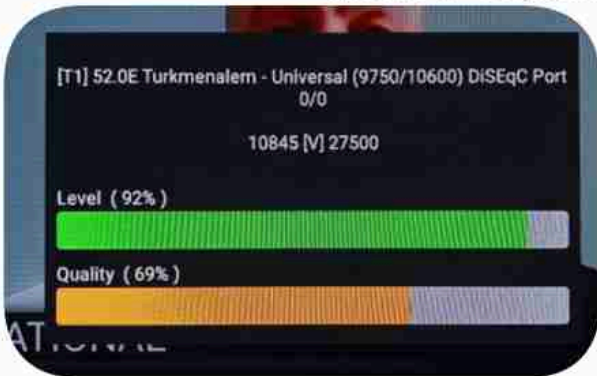

**Iran / Bushehr : 11:30am**

**GMT : 08:00am**

**Dubai : 12:30pm**