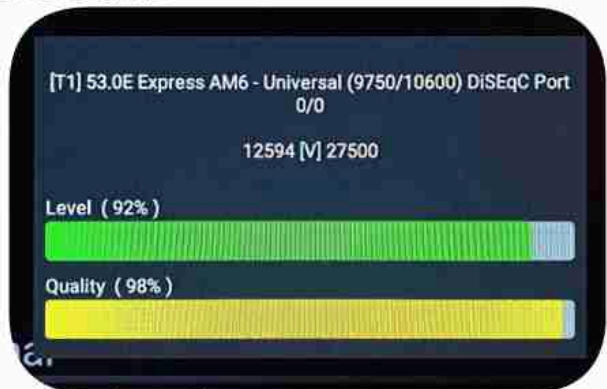

**Iran / Bushehr : 11:30am**

**GMT : 08:00am**

**Dubai : 12:30pm**