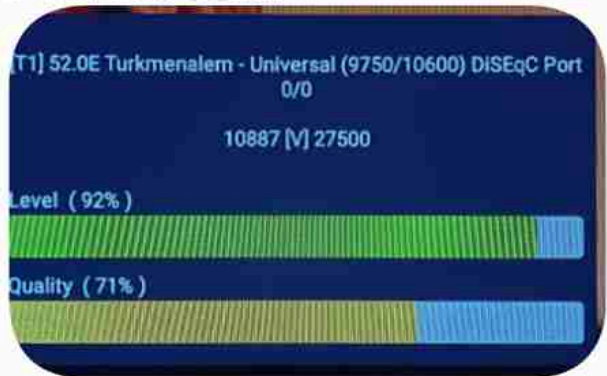

**Iran / Bushehr : 11:30am**

**GMT : 08:00am**

**Dubai : 12:30pm**