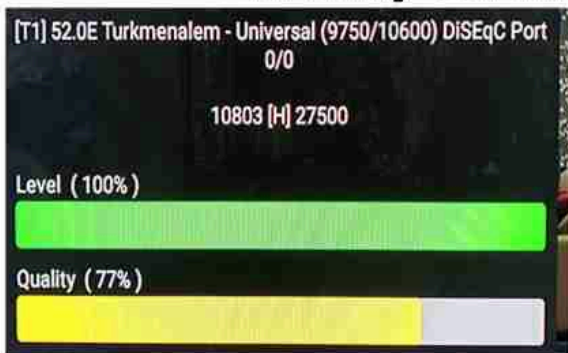

Iran/Shiraz : 08am

GMT : 04:30am

Dubai : 08:30am