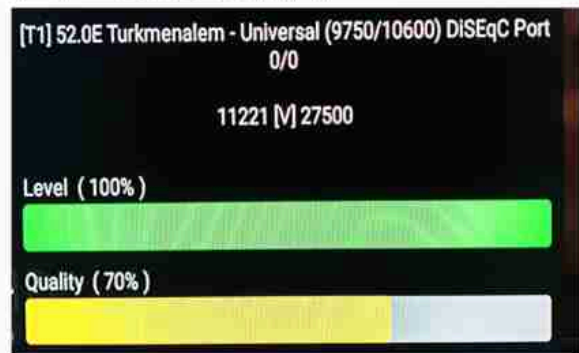

Iran/Shiraz : 08am

GMT : 04:30am

Dubai : 08:30am