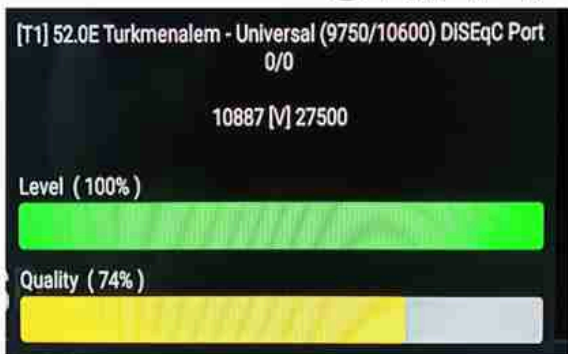

Iran/Shiraz : 08am

GMT : 04:30am

Dubai : 08:30am