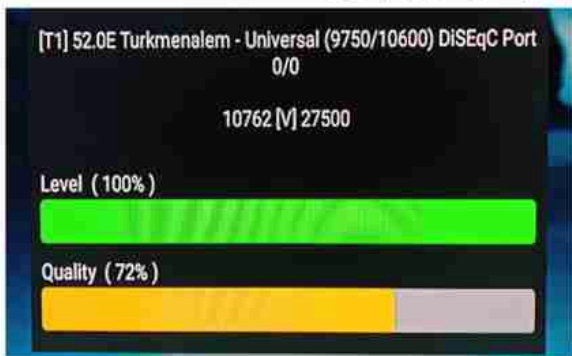

Iran/Shiraz : 04am

GMT : 12:30am

Dubai : 04:30am