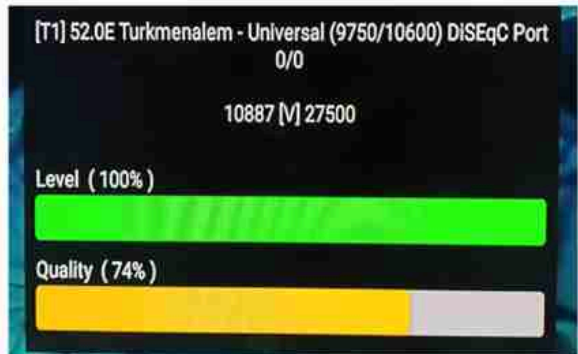

Iran/Shiraz : 04am

GMT : 12:30am

Dubai : 04:30am