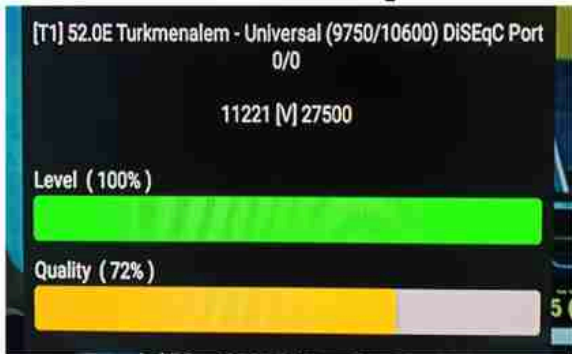

Iran/Shiraz : 04am

GMT : 12:30am

Dubai : 04:30am